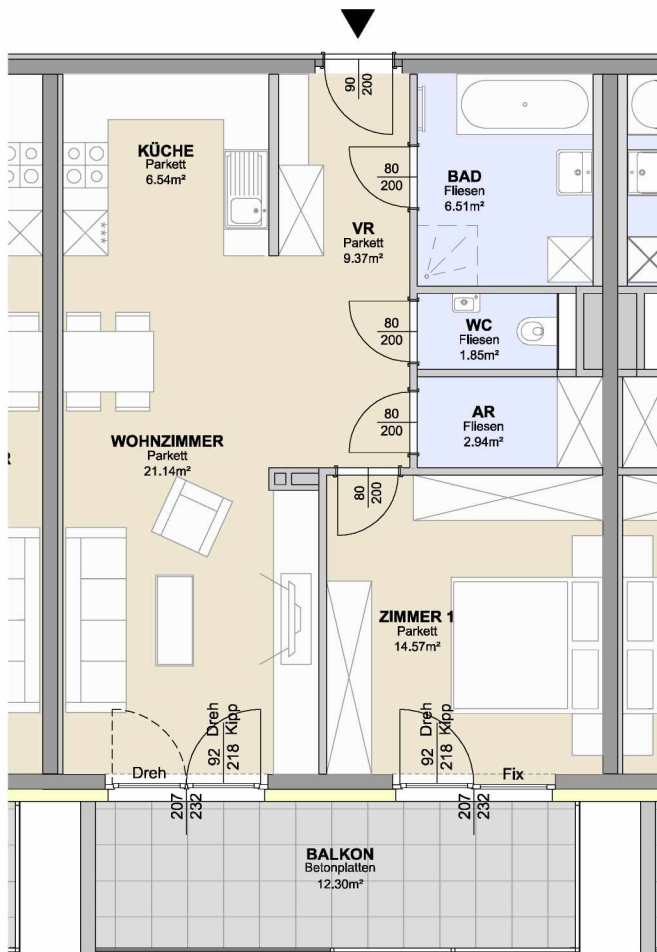

TOP 215

2. OBERGESCHOSS

2. OBERGESCHOSS

Raumbezeichnung	Wohnnutzfläche
Vorraum	9,37 m ²
Bad	6,51 m ²
WC	1,85 m ²
Abstellraum	2,94 m ²
Küche	6,54 m ²
Wohnzimmer	21,14 m ²
Zimmer 1	14,57 m ²
Wohnnutzfläche	62,92 m²

Balkon	12,30 m ²
Abstellraum extern (AR 215)	3,60 m ²

- MASSIVBAU
- LEICHTBAU
- DÄMMUNG
- PARKETT
- FLIESEN