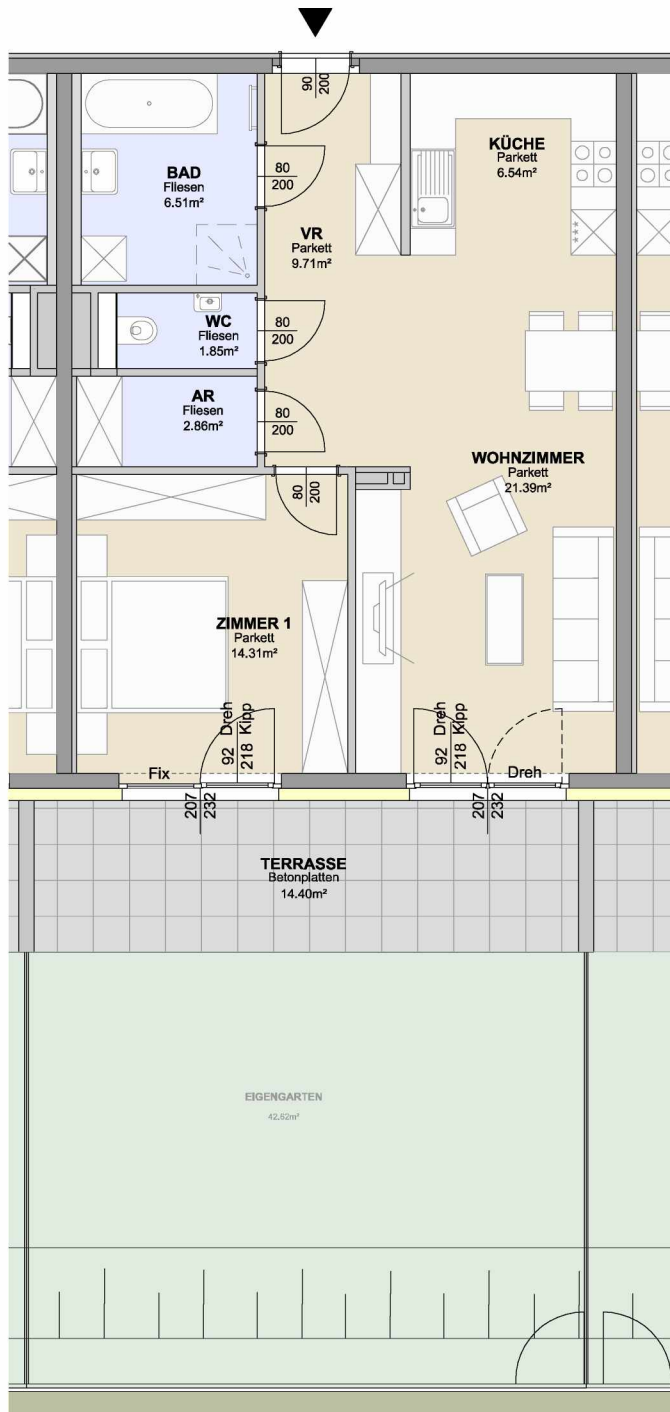

TOP 204

ERDGESCHOSS

ERDGESCHOSS

Raumbezeichnung	Wohnnutzfläche
Vorraum	9,71 m ²
Bad	6,51 m ²
WC	1,85 m ²
Abstellraum	2,86 m ²
Küche	6,54 m ²
Wohnzimmer	21,39 m ²
Zimmer 1	14,31 m ²
Wohnnutzfläche	63,17 m²

Terrasse	14,40 m ²
Abstellraum extern (AR 204)	3,76 m ²
Eigengarten	42,62 m ²

- MASSIVBAU
- LEICHTBAU
- DÄMMUNG
- PARKETT
- FLIESEN