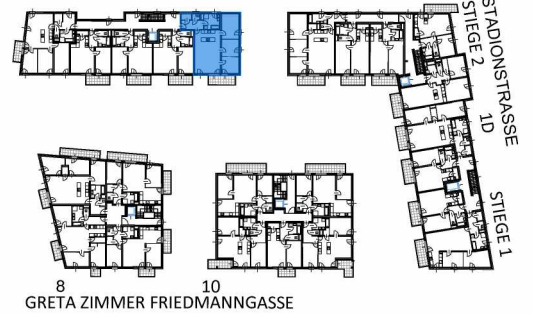

**GRETA ZIMMER FRIEDMANNGASSE 12**  
**2. OBERGESCHOSS**  
**TOP 10**

GRETA ZIMMER FRIEDMANNGASSE 12

- STAHLBETON, ZIEGEL, GIPSKARTON
- DÄMMUNG
- PARKETT
- FLIESEN

Raumbezeichnung	Wohnnutzfläche
Wohnzimmer	29,29 m <sup>2</sup>
Küche	10,53 m <sup>2</sup>
Zimmer 1	15,51 m <sup>2</sup>
Zimmer 2	10,46 m <sup>2</sup>
Zimmer 3	10,46 m <sup>2</sup>
Bad	8,72 m <sup>2</sup>
WC	1,54 m <sup>2</sup>
AR	2,02 m <sup>2</sup>
VR	7,15 m <sup>2</sup>
<b>Wohnnutzfläche</b>	<b>95,68 m<sup>2</sup></b>

Balkon	9,03 m <sup>2</sup>
Kellerabteil	2,85 m <sup>2</sup>
PKW Abstellplatz	2 Stk.