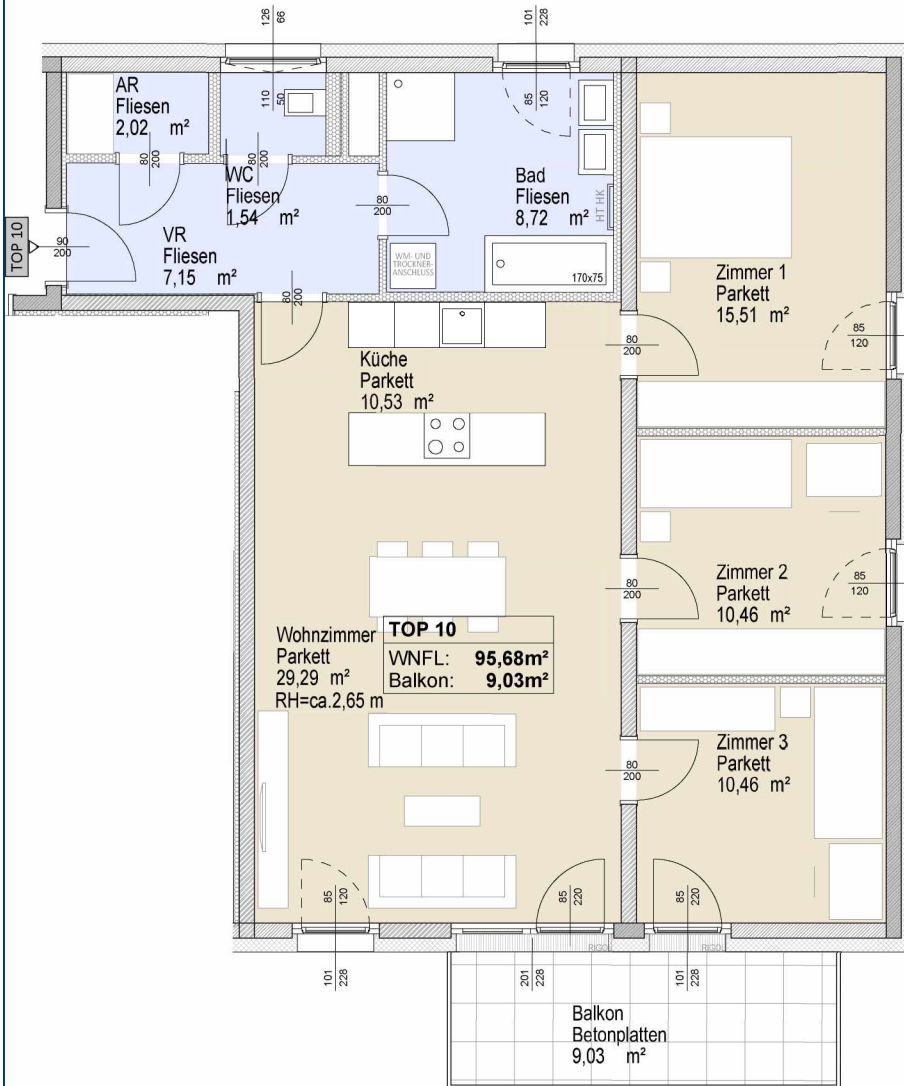

**GRETA ZIMMER FRIEDMANNGASSE 12**  
**2. OBERGESCHOSS**  
**TOP 10**

GRETA ZIMMER FRIEDMANNGASSE 12

- STAHLBETON, ZIEGEL, GIPSKARTON
- DÄMMUNG
- PARKETT
- FLIESEN

Raumbezeichnung	Wohnnutzfläche
Wohnzimmer	29,29 m <sup>2</sup>
Küche	10,53 m <sup>2</sup>
Zimmer 1	15,51 m <sup>2</sup>
Zimmer 2	10,46 m <sup>2</sup>
Zimmer 3	10,46 m <sup>2</sup>
Bad	8,72 m <sup>2</sup>
WC	1,54 m <sup>2</sup>
AR	2,02 m <sup>2</sup>
VR	7,15 m <sup>2</sup>
<b>Wohnnutzfläche</b>	<b>95,68 m<sup>2</sup></b>

Balkon	9,03 m <sup>2</sup>
Kellerabteil	2,85 m <sup>2</sup>
PKW Abstellplatz	2 Stk.