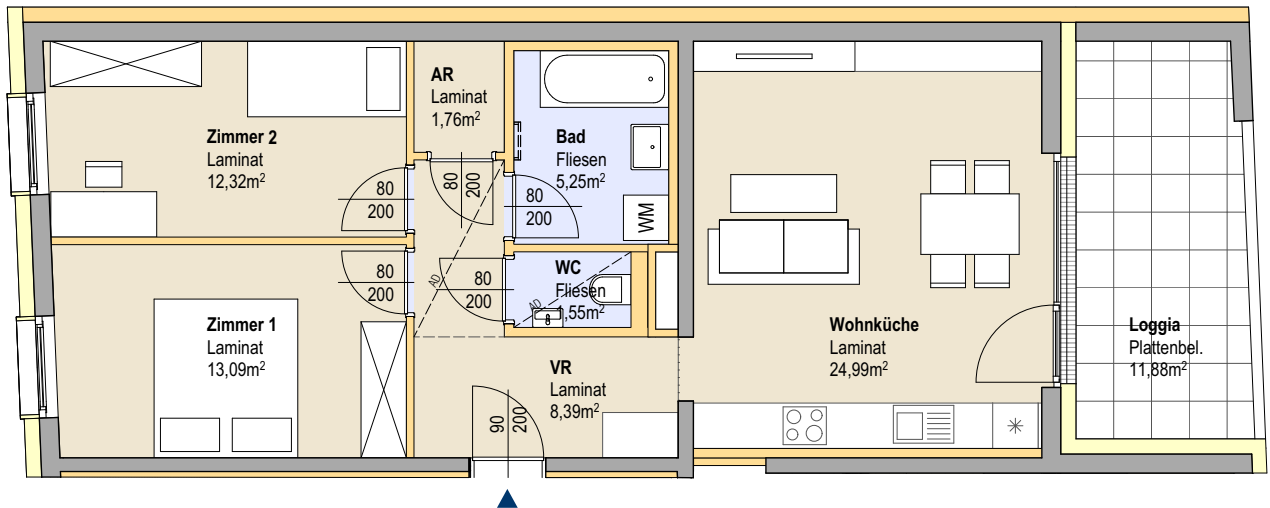

STG1 - TOP 5

2. OBERGESCHOSS

Raumbezeichnung	Wohnnutzfläche	Einlagerungsraum	1,80 m ²
WC	1,55 m ²	Anzahl Stellplätze	1
Zimmer 1	13,09 m ²		
Zimmer 2	12,32 m ²		
Bad	5,25 m ²		
Abstellraum	1,76 m ²		
Vorraum	8,39 m ²		
Wohnküche	24,99 m ²		
Wohnnutzfläche	67,35 m ²		
Loggia	11,88 m ²		
Gesamt	79,23 m²		