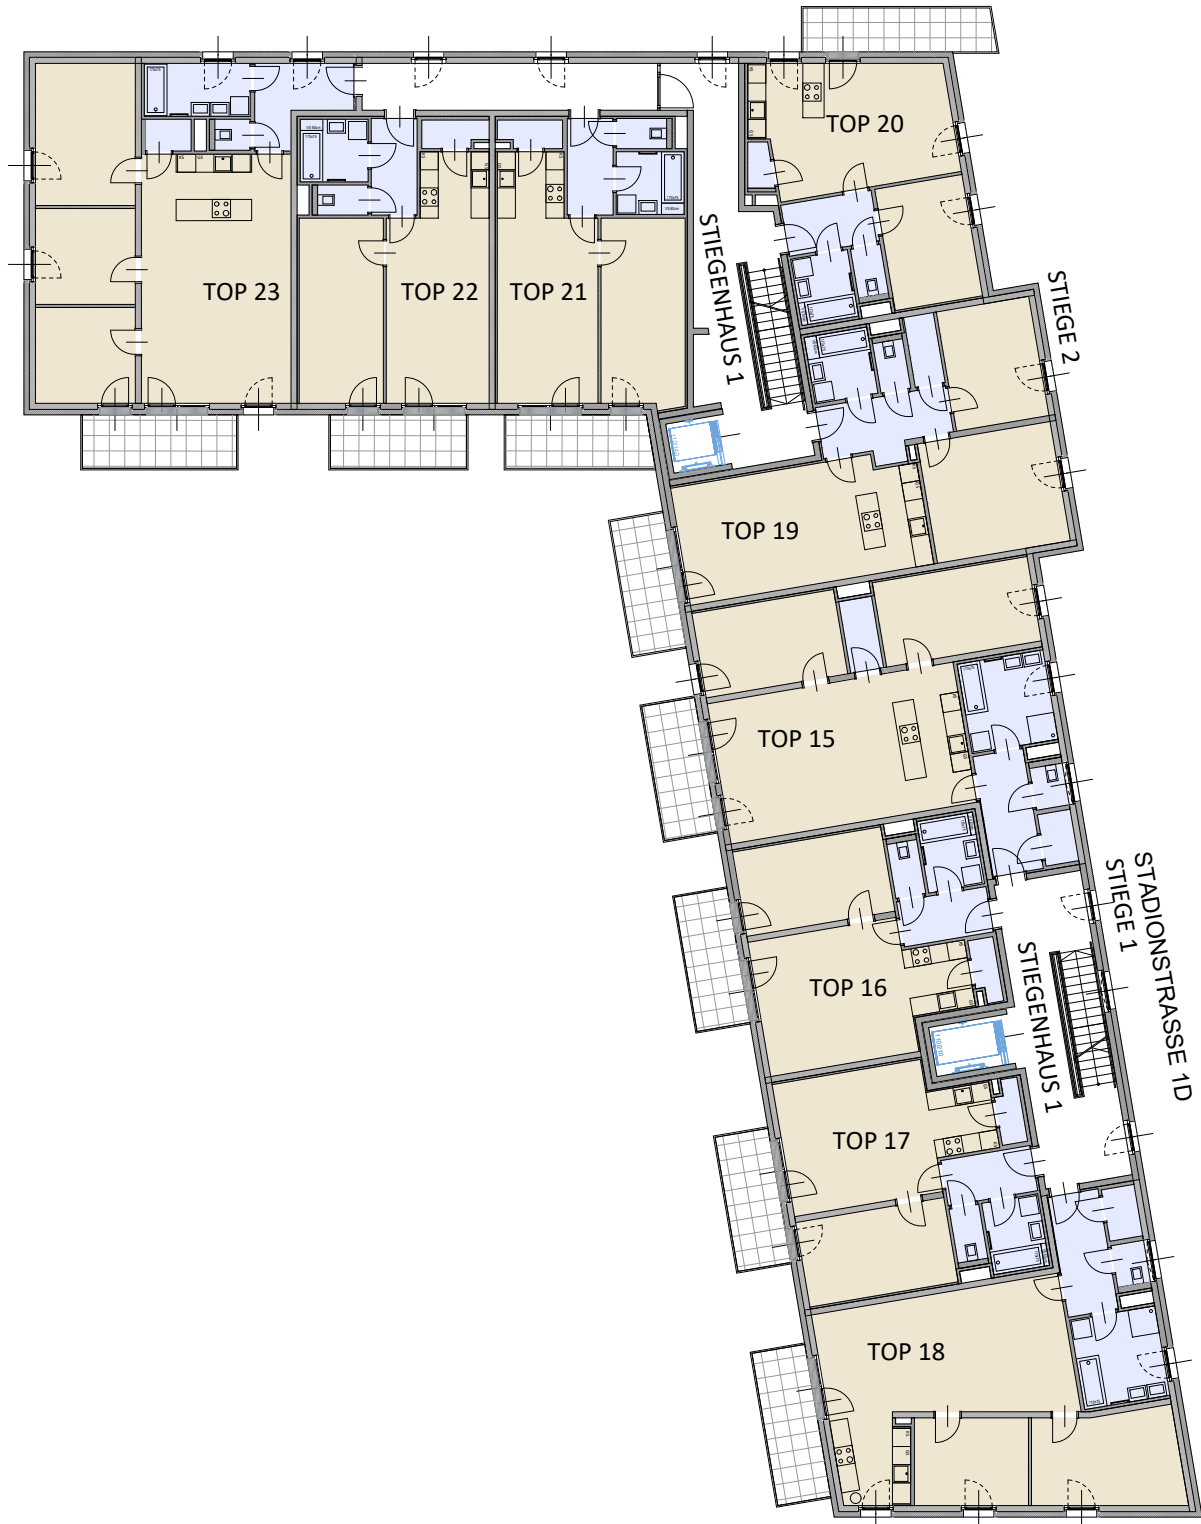

STADIONSTRASSE 1D
2.OBERGESCHOSS