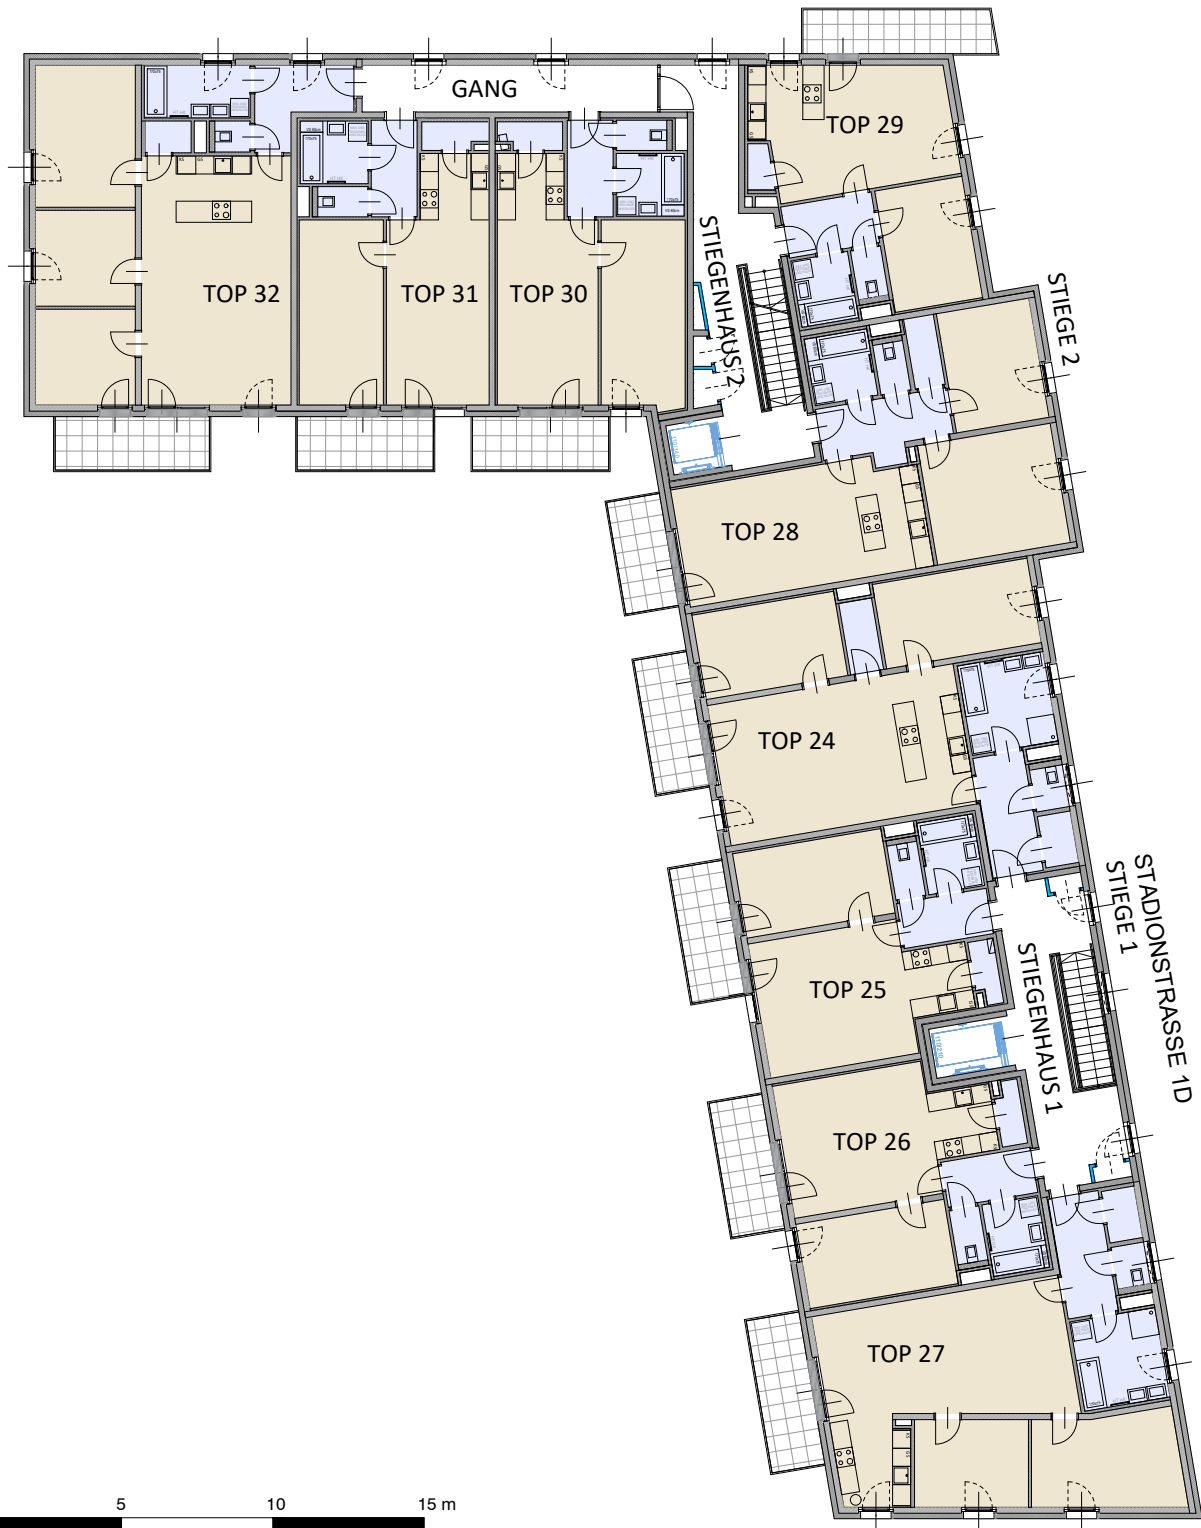

STADIONSTRASSE 1D
3.OBERGESCHOSS