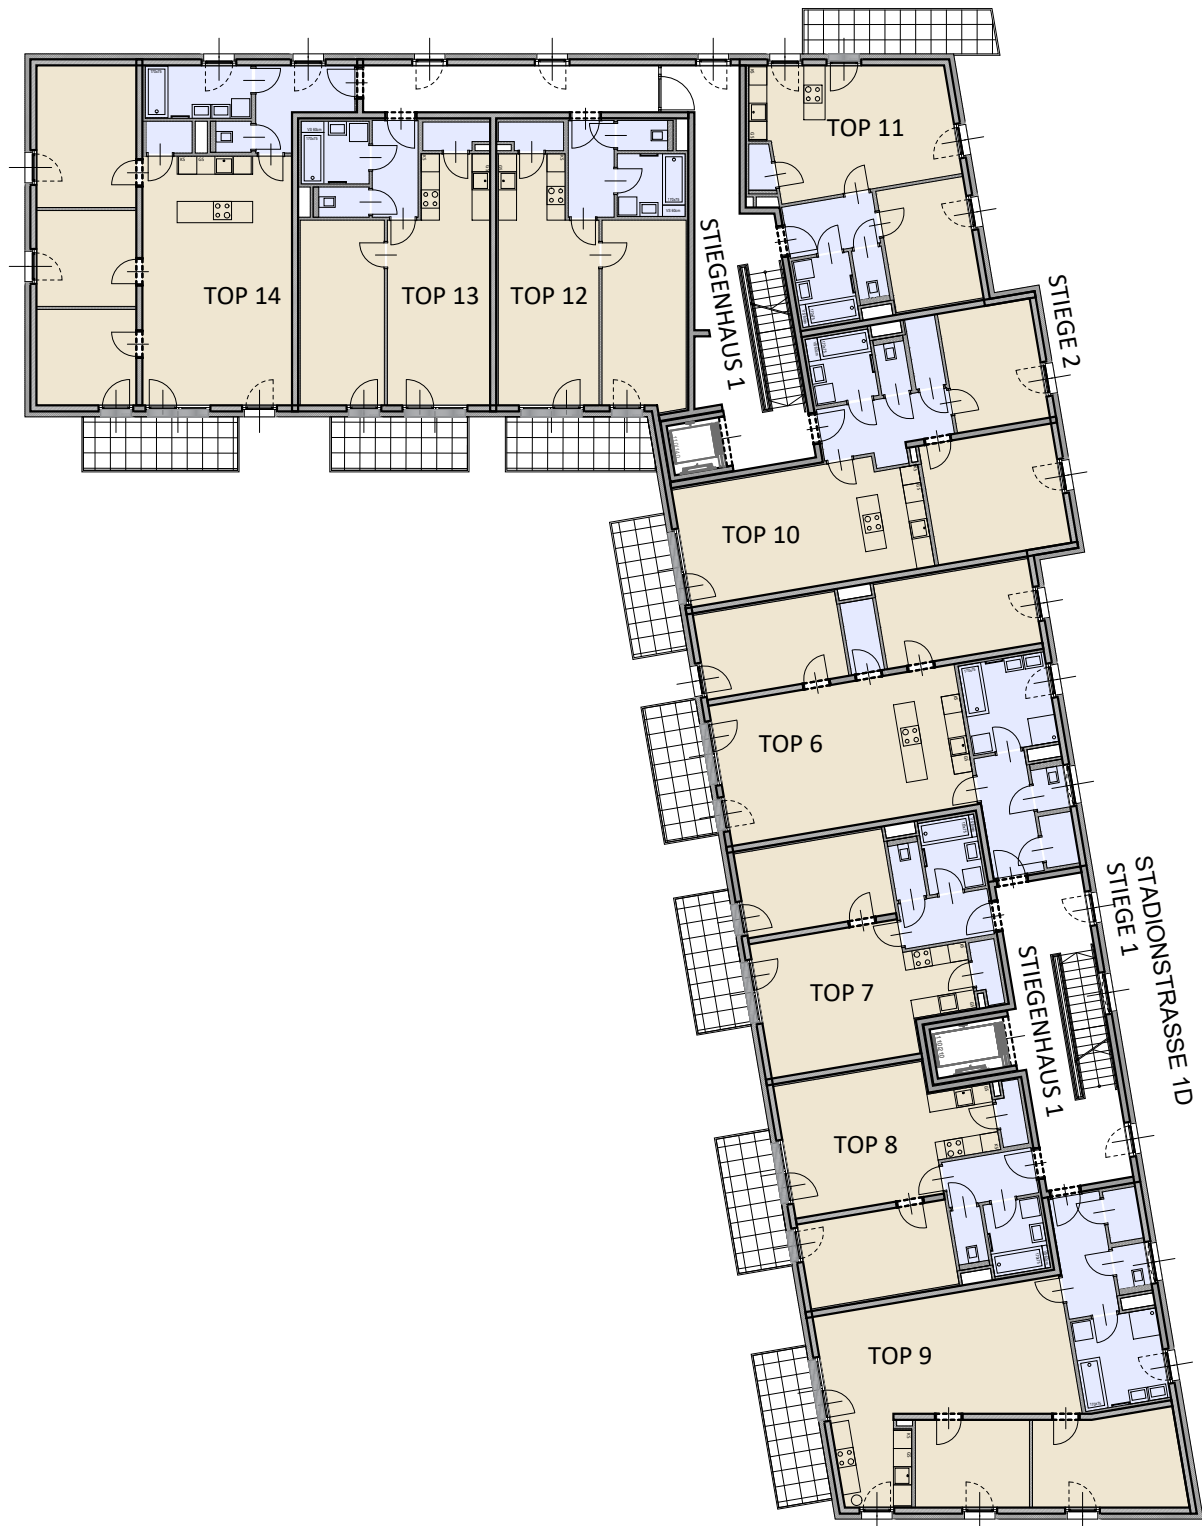

STADIONSTRASSE 1D
1.OBERGESCHOSS