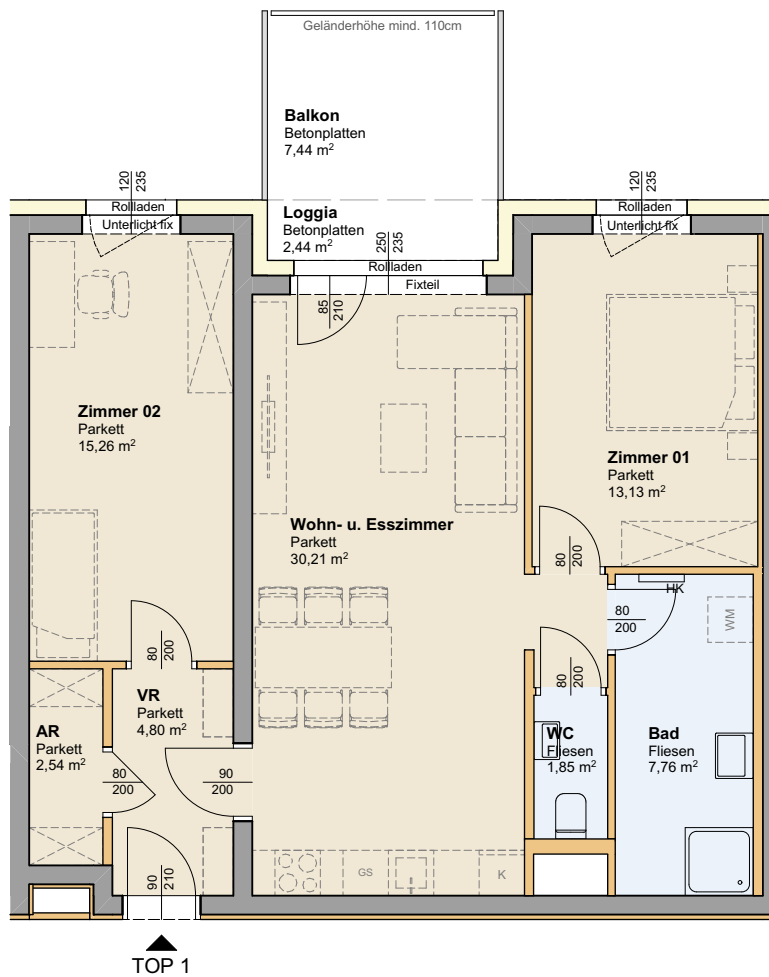

TOP 1

ERDGESCHOSS

Raumbezeichnung	Wohnnutzfläche
Wohn- u. Esszimmer	30,21 m ²
Zimmer 01	13,13 m ²
Zimmer 02	15,26 m ²
VR	4,80 m ²
Bad	7,76 m ²
WC	1,85 m ²
AR	2,54 m ²
Wohnnutzfläche gesamt	75,55 m²

Balkon	7,44 m ²
Loggia	2,44 m ²
Einlagerungsraum 1.OG	2,83 m ²
PKW Abstellplatz Garage UG2	1 Stk.