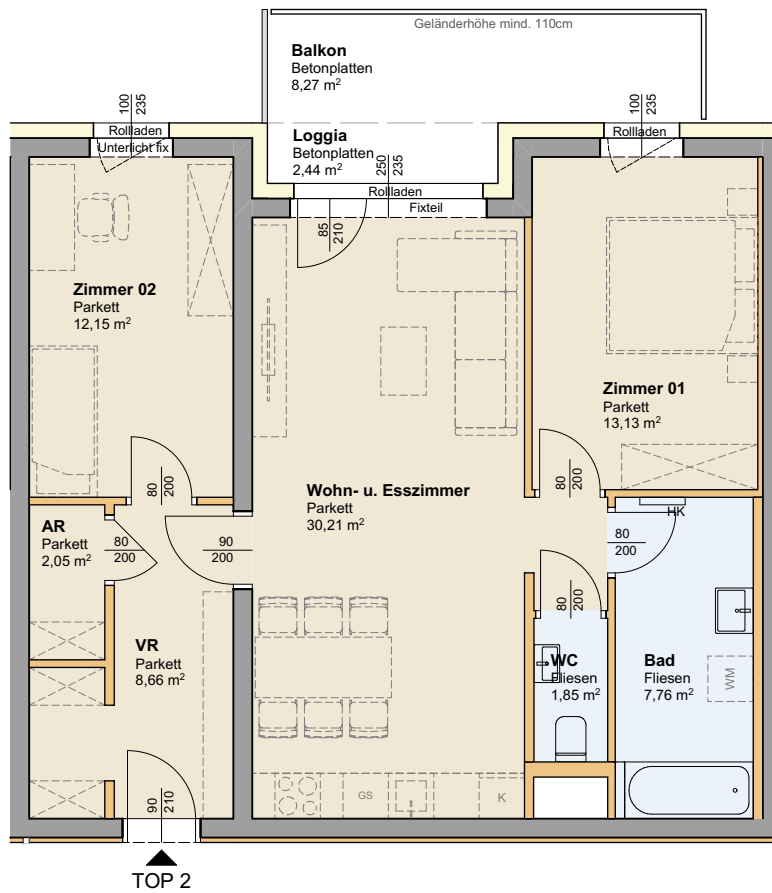

TOP 2

ERDGESCHOSS

Raumbezeichnung	Wohnnutzfläche
Wohn- u. Esszimmer	30,21 m ²
Zimmer 01	13,13 m ²
Zimmer 02	12,15 m ²
VR	8,66 m ²
Bad	7,76 m ²
WC	1,85 m ²
AR	2,05 m ²
Wohnnutzfläche gesamt	75,81 m²

Balkon	8,27 m ²
Loggia	2,44 m ²
Einlagerungsraum 1.OG	2,99 m ²
PKW Abstellplatz Garage UG2	1 Stk.