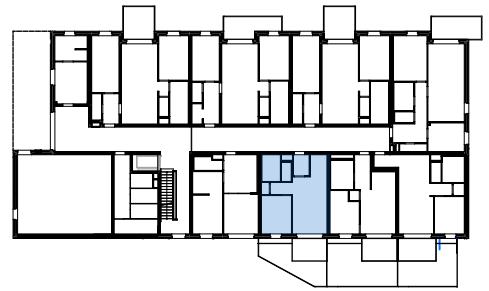

TOP 7

ERDGESCHOSS

Raumbezeichnung	Wohnnutzfläche
Wohn- u. Esszimmer	22,94 m ²
Zimmer 01	11,34 m ²
Gang	2,64 m ²
VR	3,25 m ²
Bad	4,84 m ²
WC	1,85 m ²
AR	0,94 m ²
Wohnnutzfläche gesamt	47,80 m²

Terrasse	7,63 m ²
Eigengarten	16,00 m ²
Einlagerungsraum EG	3,97 m ²
PKW Abstellplatz Garage UG2	1 Stk.