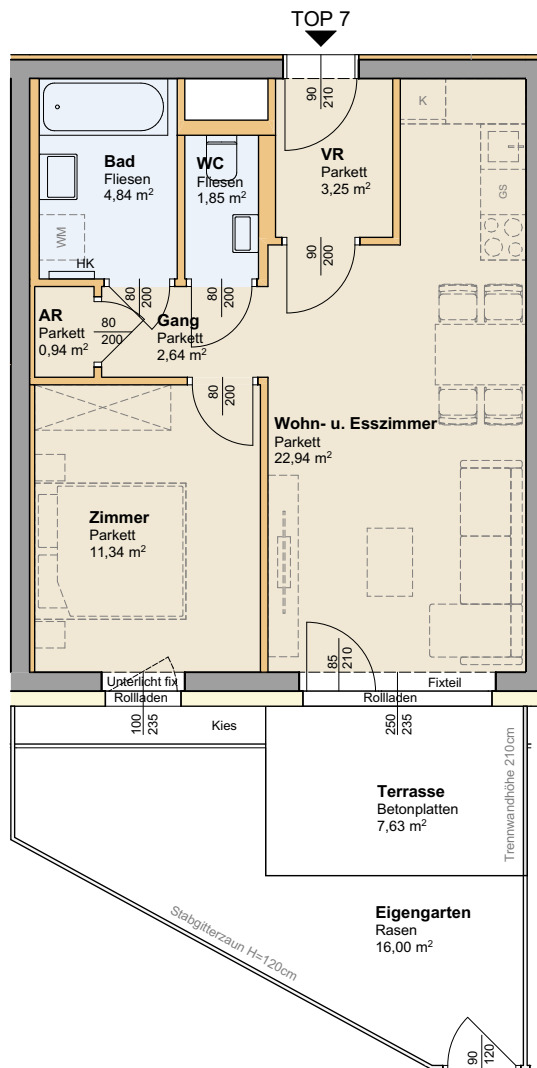

TOP 7

ERDGESCHOSS

Raumbezeichnung	Wohnnutzfläche
Wohn- u. Esszimmer	22,94 m ²
Zimmer 01	11,34 m ²
Gang	2,64 m ²
VR	3,25 m ²
Bad	4,84 m ²
WC	1,85 m ²
AR	0,94 m ²
Wohnnutzfläche gesamt	47,80 m²

Terrasse	7,63 m ²
Eigengarten	16,00 m ²
Einlagerungsraum EG	3,97 m ²
PKW Abstellplatz Garage UG2	1 Stk.