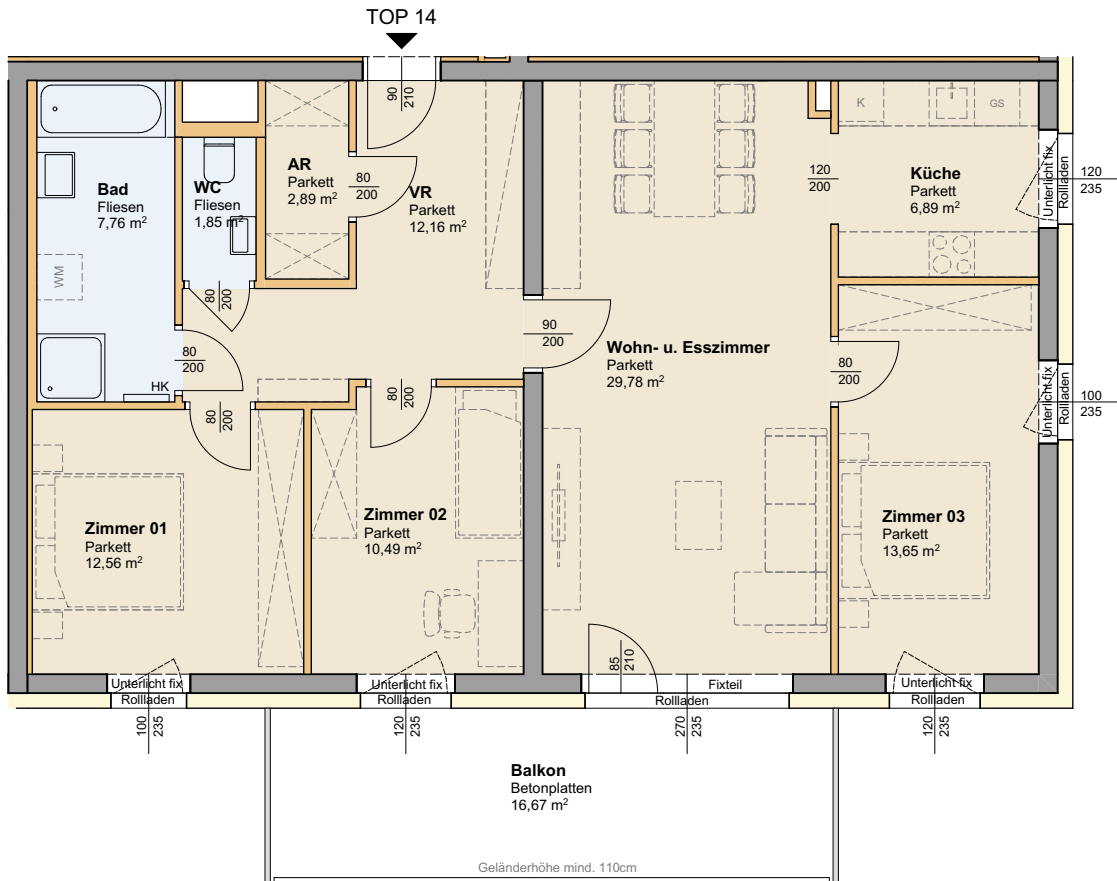

TOP 14

1. OBERGESCHOSS

Raumbezeichnung	Wohnnutzfläche
Wohn- u. Esszimmer	29,78 m ²
Küche	6,89 m ²
Zimmer 01	12,56 m ²
Zimmer 02	10,49 m ²
Zimmer 03	13,65 m ²
VR	12,16 m ²
Bad	7,76 m ²
WC	1,85 m ²
AR	2,89 m ²
Wohnnutzfläche gesamt	98,03 m²

Balkon	16,67 m ²
Einlagerungsraum 1.OG	3,97 m ²
PKW Abstellplatz Garage UG2	1 Stk.

	BETON / ZIEGEL		PARKETT
	TROCKENBAU		FLIESEN
	DÄMMUNG		ABGEH. D.

M 1:100