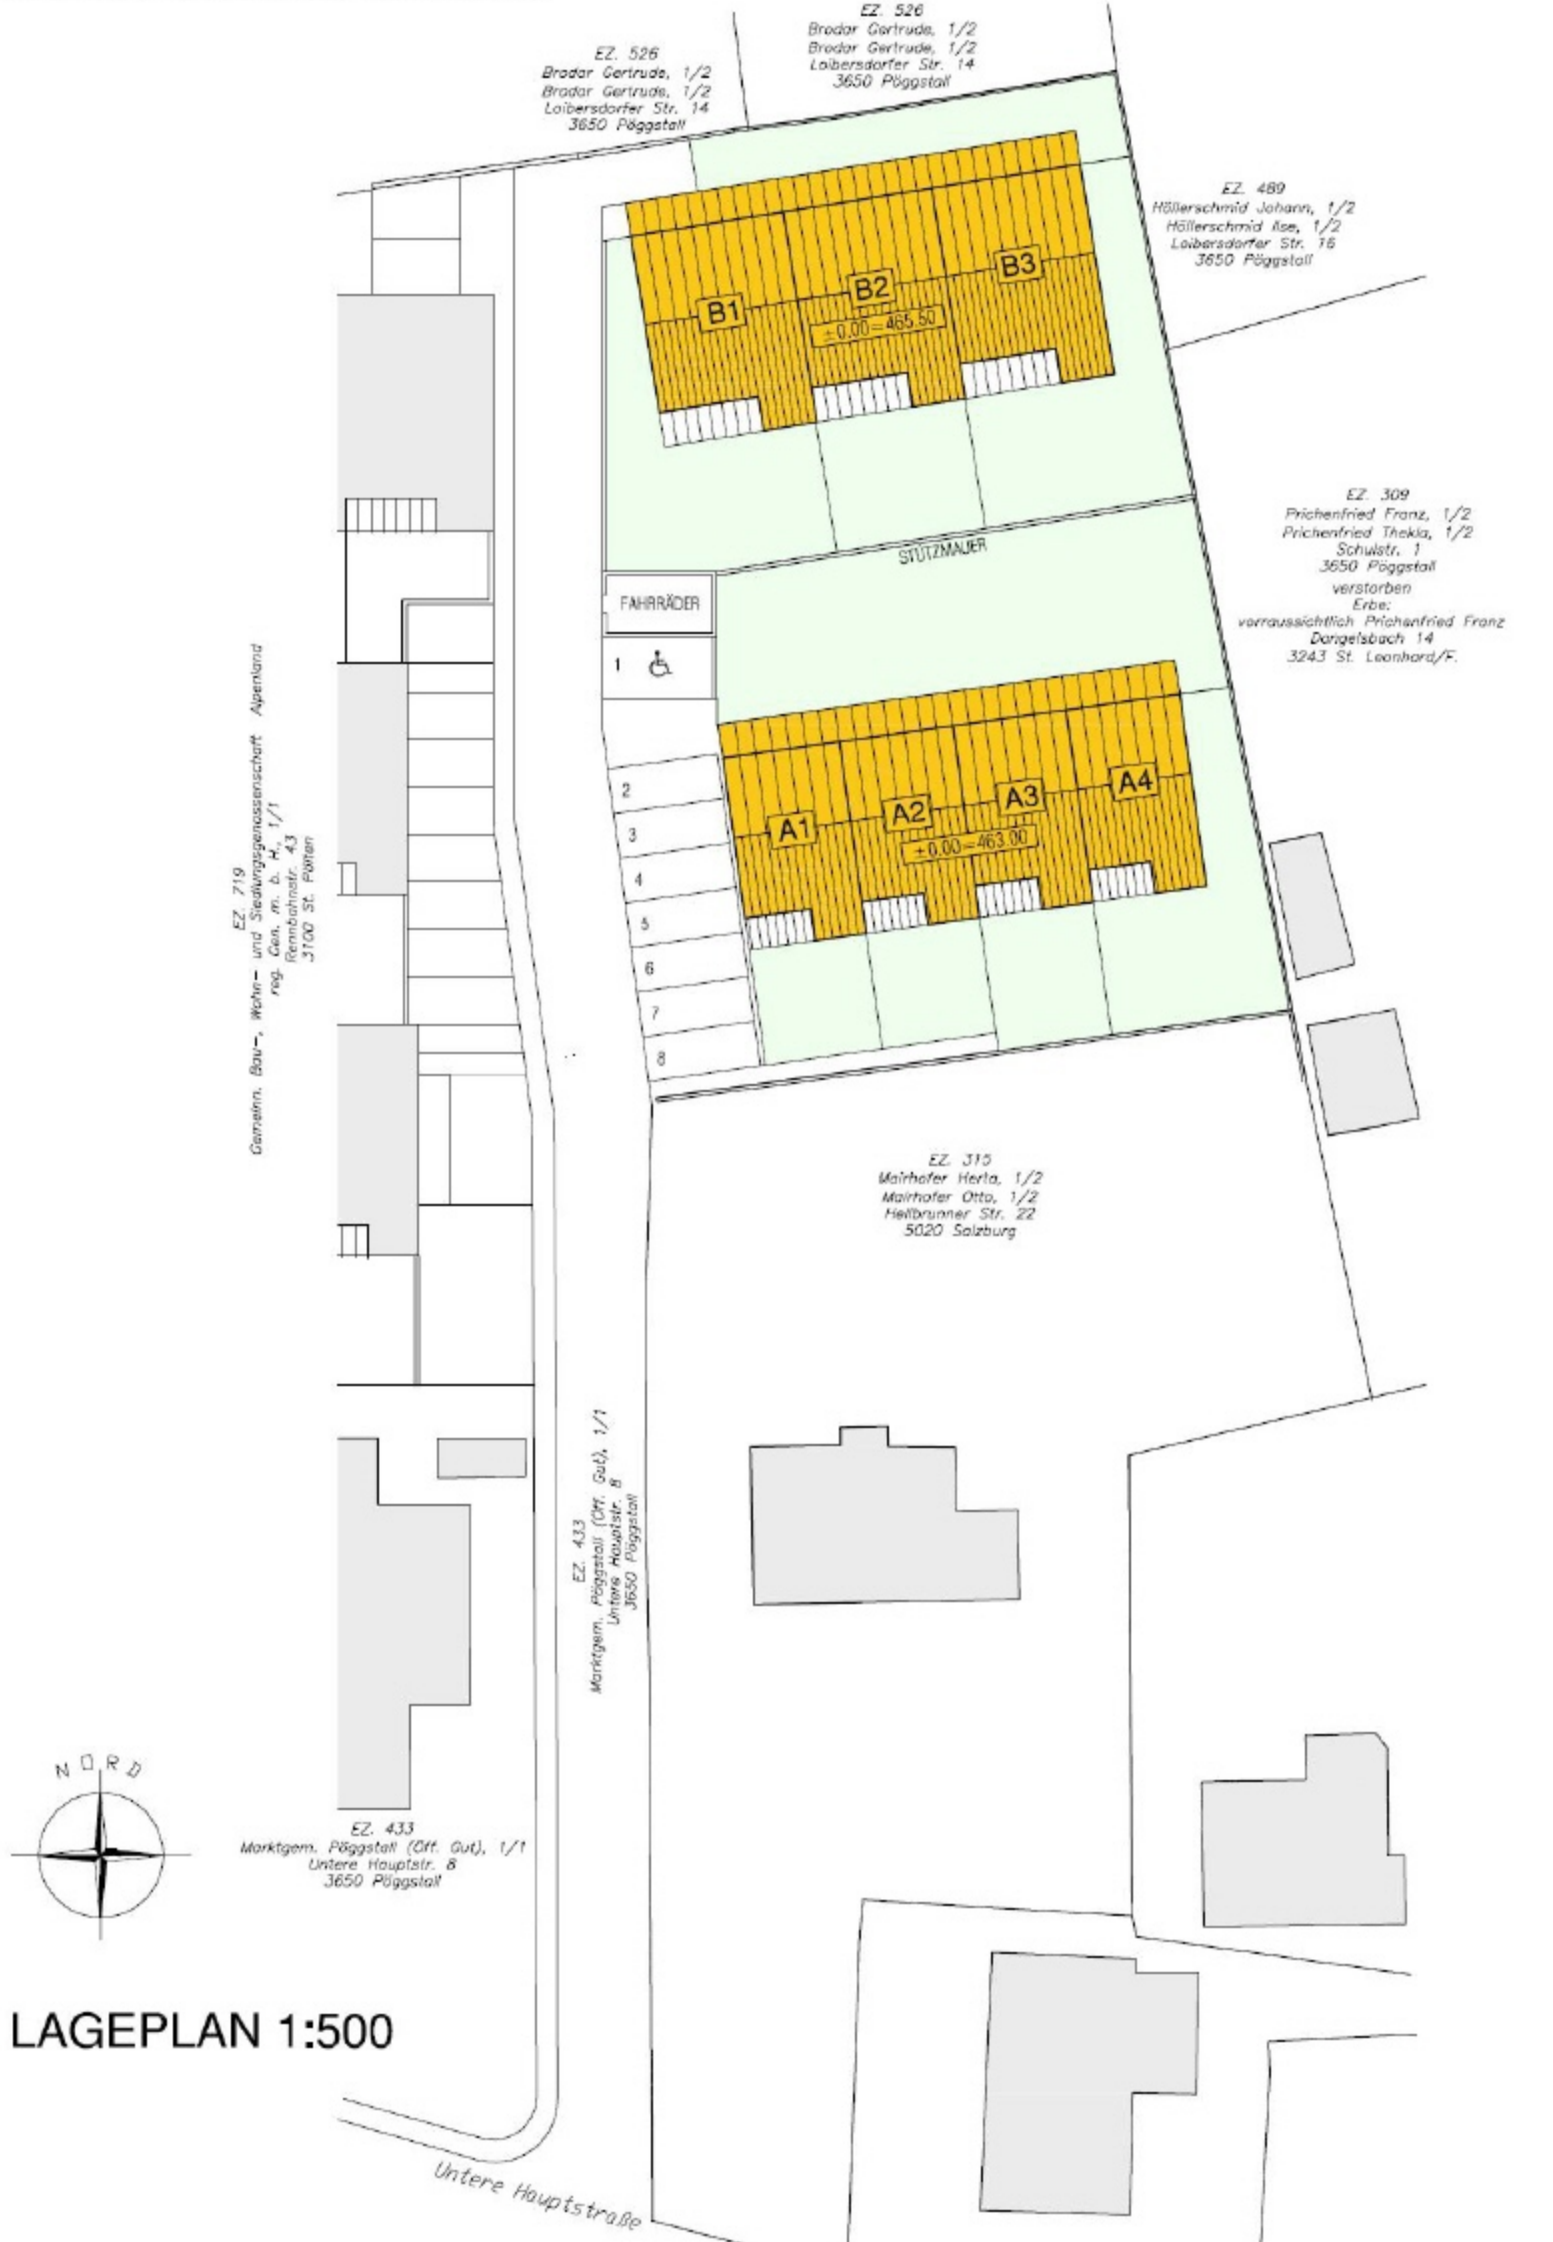

SENIORENWOHNHAUSANLAGE PÖGGSTALL V

06. APRIL 2009
 TECHNISCHE ÄNDERUNGEN VORBEHALTEN!

LAGEPLAN 1:500

ARCHITEKT DIPL. ING. ERICH MILLBACHER