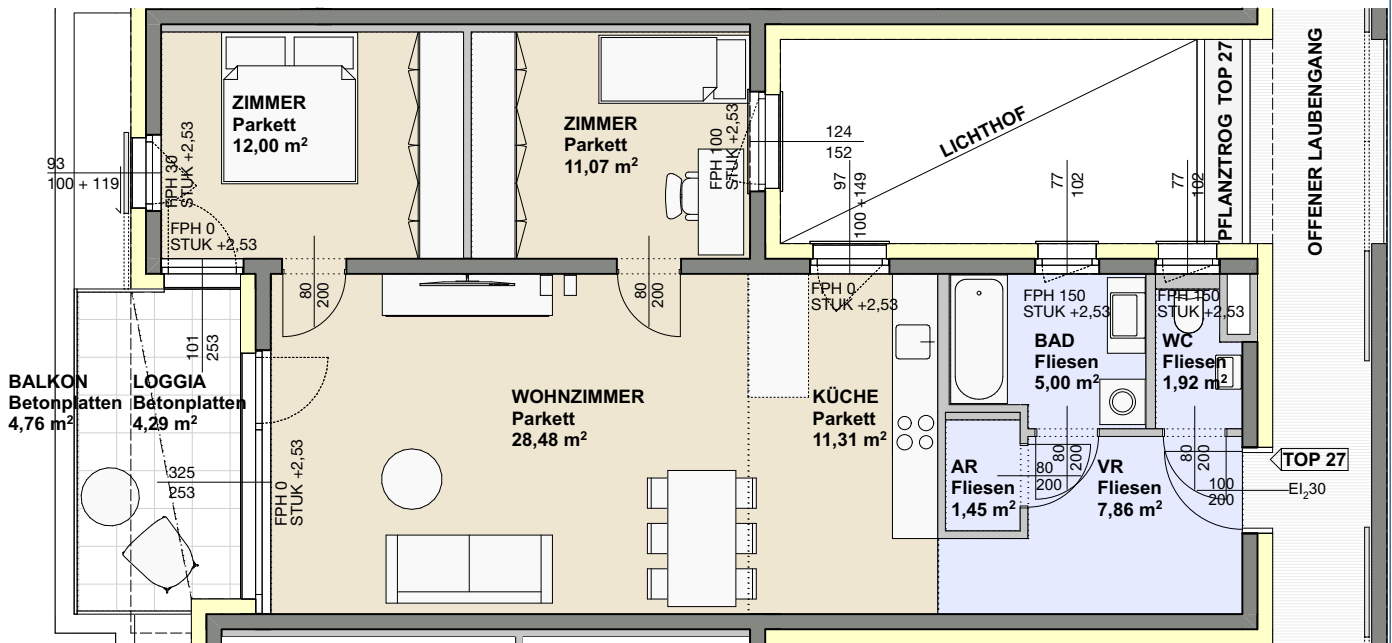

TOP 27

DACHGESCHOSS 1:100

- TRAGENDE WÄNDE
- NICHTTRAGENDE WÄNDE
- PARKETT
- FLIESEN

DACHGESCHOSS

Raumbezeichnung	Wohnnutzfläche
Wohnzimmer	28,48 m ²
Küche	11,31 m ²
Zimmer	12,00 m ²
Zimmer	11,07 m ²
Vorraum	7,86 m ²
AR	1,45 m ²
WC	1,92 m ²
Bad	5,00 m ²

Gesamt Wohnnutzfläche 79,09 m²

Balkon	4,76 m ²
Loggia	4,29 m ²
2 PKW-Stellplätze (P45, P46)	25,00 m ²
Einlagerungsraum	1,96 m ²