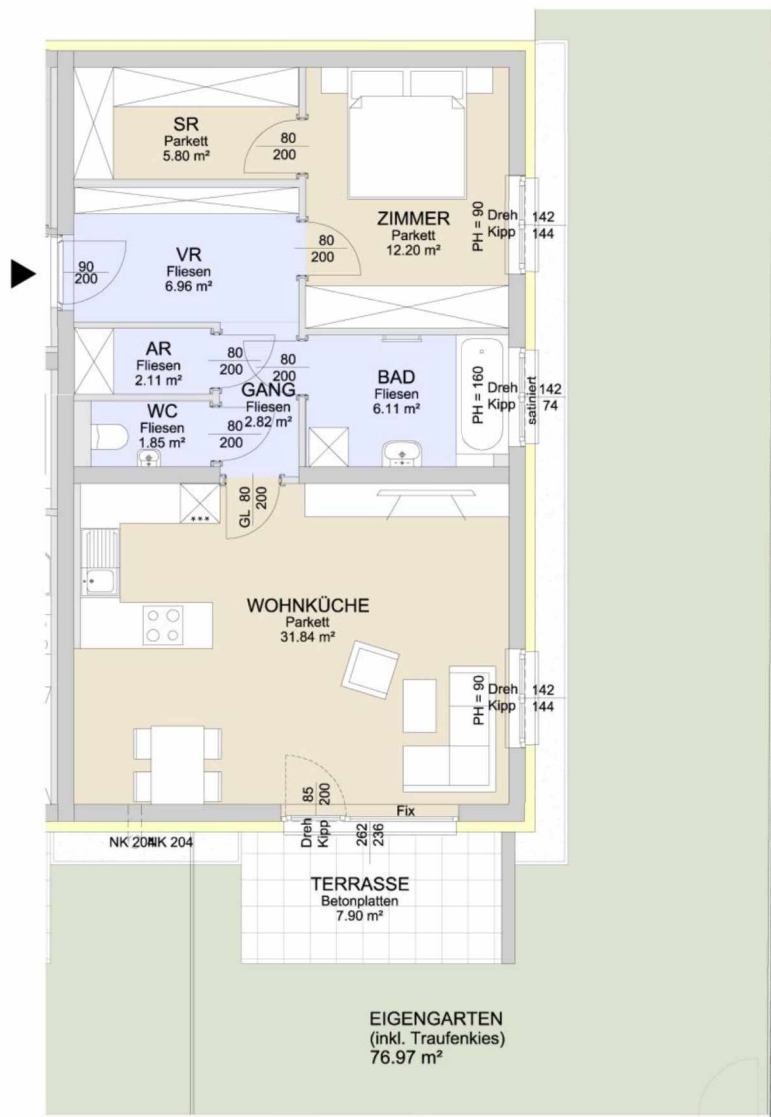

TOP 204

ERDGESCHOSS

ERDGESCHOSS

Raumbezeichnung	Wohnnutzfläche
Wohnküche	31,84 m ²
Zimmer	12,20 m ²
Schrankraum	5,80 m ²
Gang	2,82 m ²
Vorraum	6,96 m ²
Bad	6,11 m ²
WC	1,85 m ²
Abstellraum	2,11 m ²
Wohnnutzfläche	69,68 m²
Terrasse	7,90 m ²
Garten	76,97 m ²
Abstellraum extern (AR 08)	3,81 m ²
Parkplatz Nr. 3	15,00 m ²