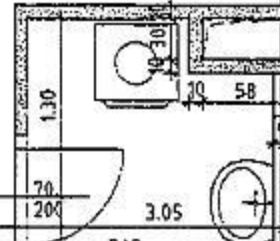

PH=85cm  
7.775

ZIMMER  
TEPPICH  
12.49 m<sup>2</sup>

WC  
PVC  
1.94 m<sup>2</sup>

WC  
FLI  
1.39 m<sup>2</sup>

VORR.  
PVC  
9.65 m<sup>2</sup>

BAD  
FLI  
4.74 m<sup>2</sup>

STIEGE 4/TOP 10  
WNFL 76.76m<sup>2</sup>  
BALK 8.79m<sup>2</sup>

WOHNKÜCHE  
TEPPICH  
33.20 m<sup>2</sup>

PVC

KS  
KS

ZIMMER  
TEPPICH  
15.55 m<sup>2</sup>

BALKON  
KER.PL  
8.79 m<sup>2</sup>