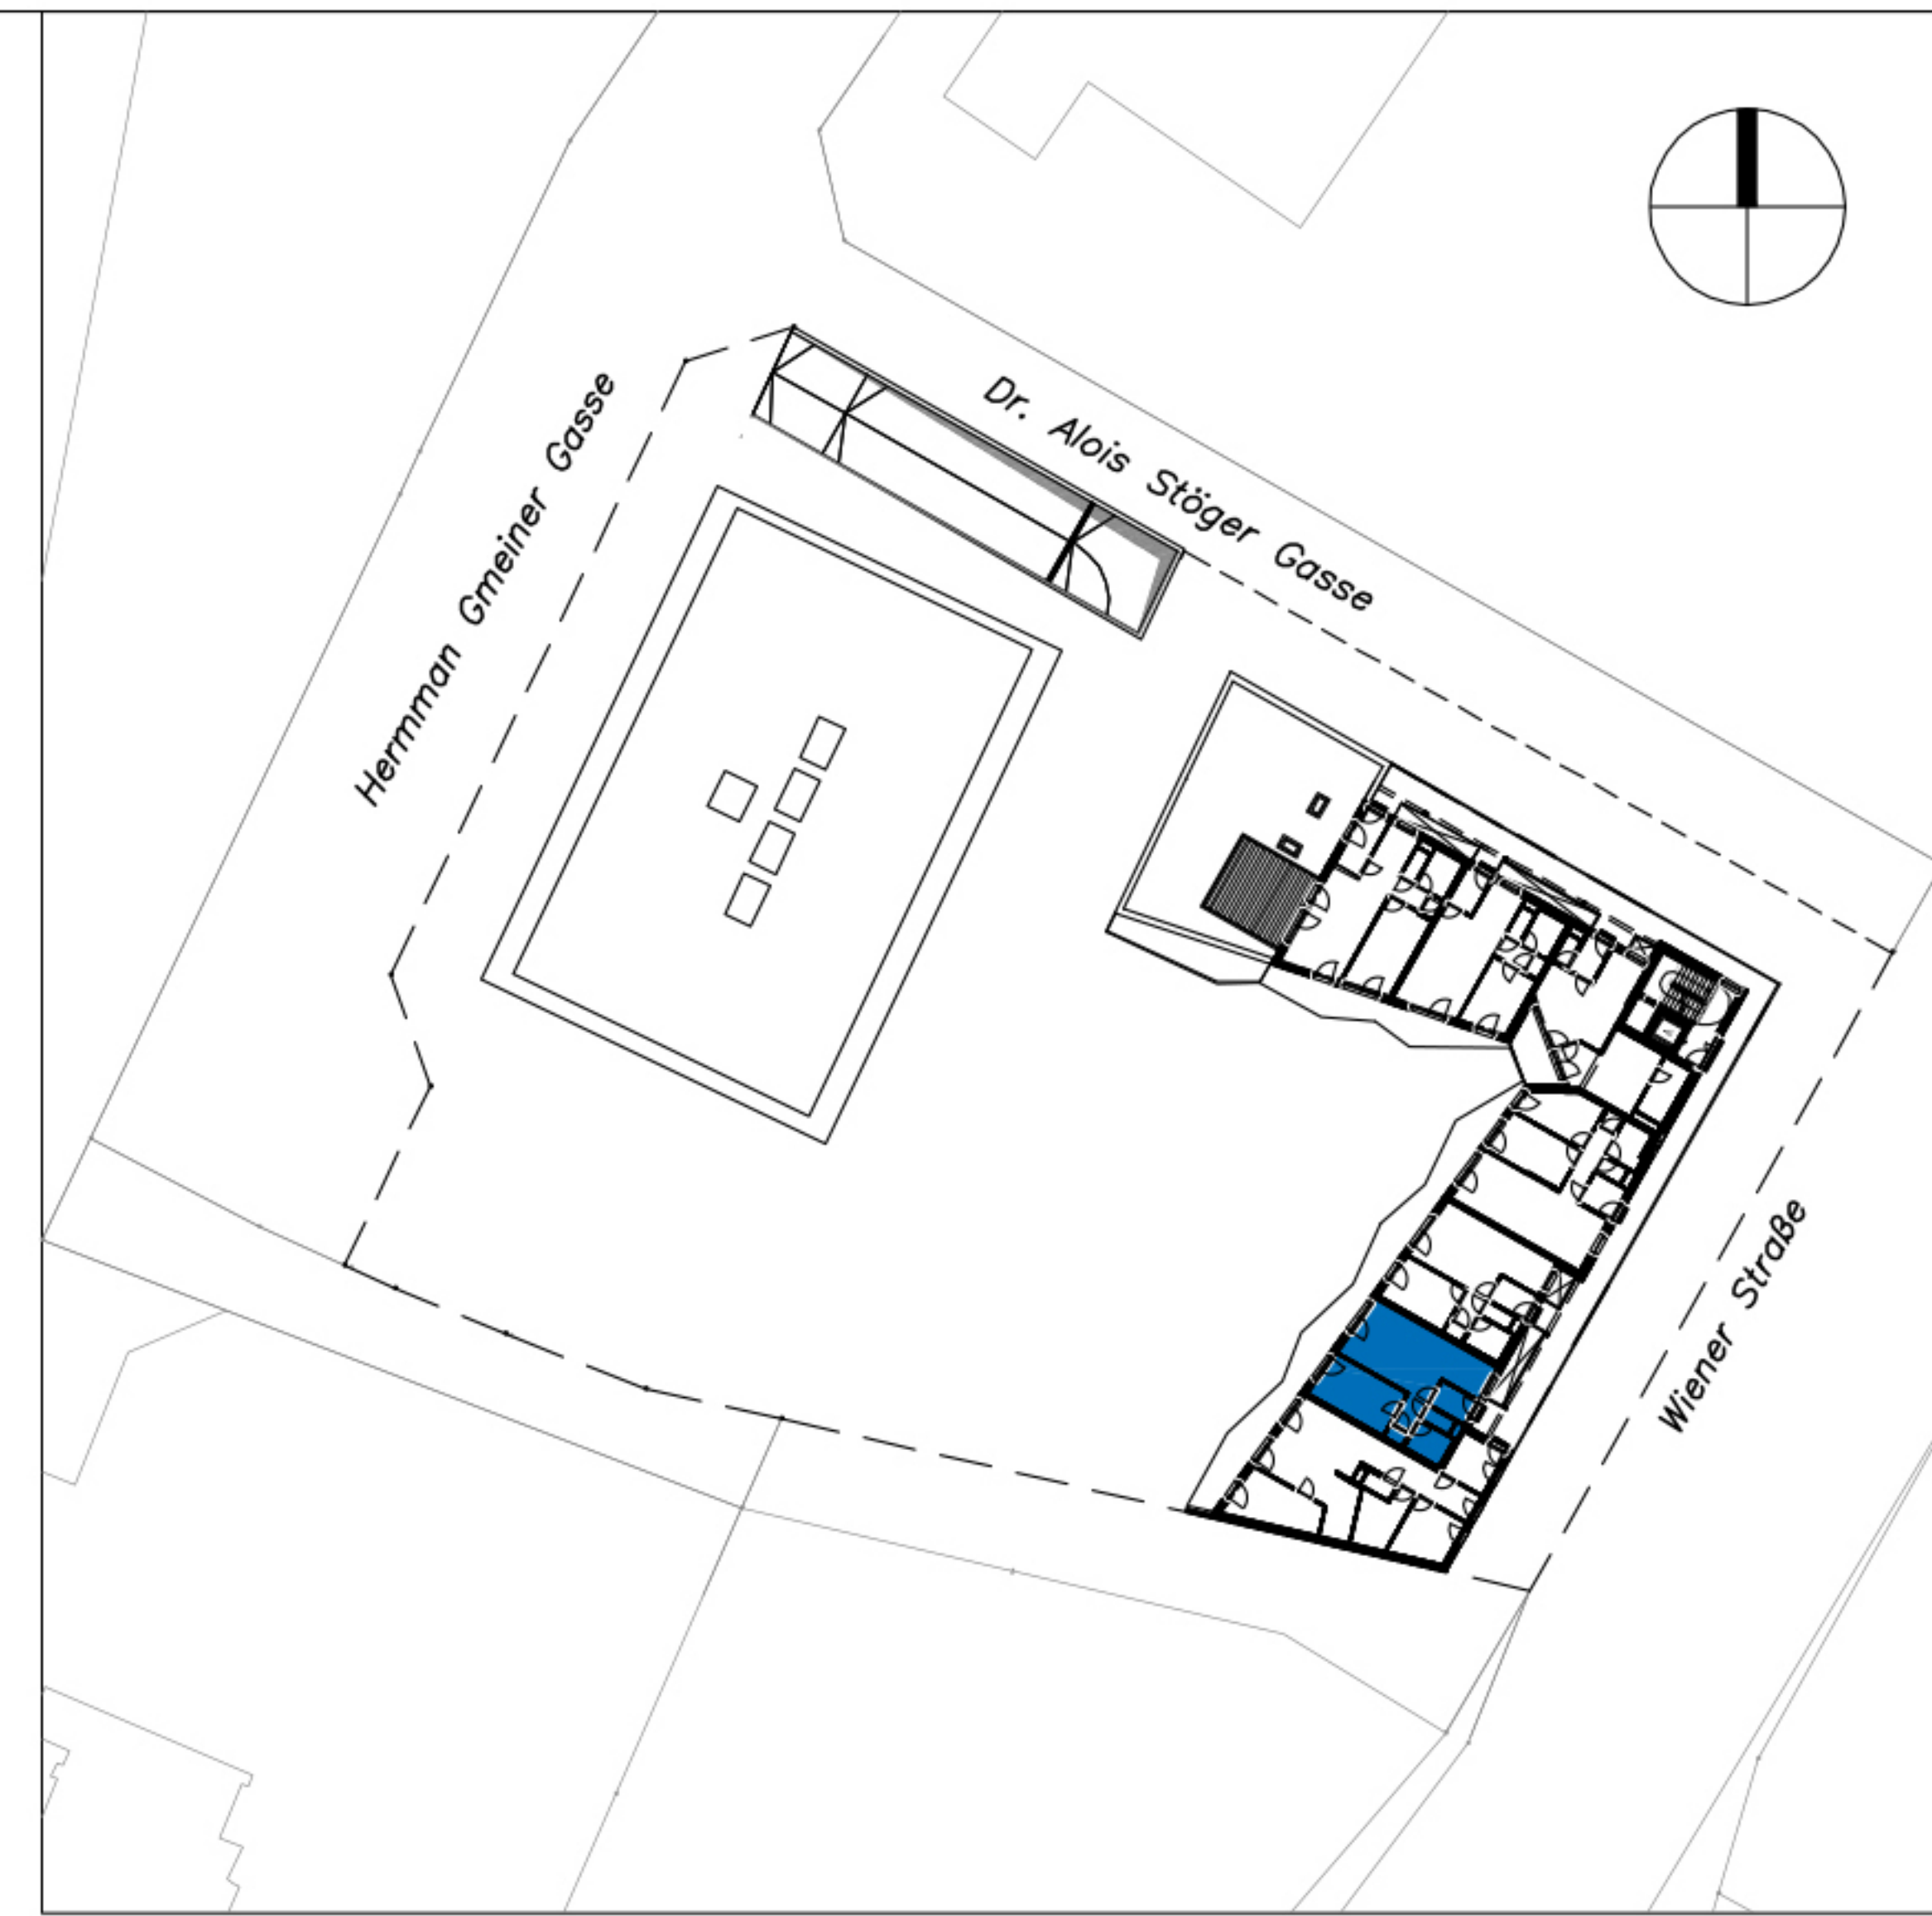

TOP 40

4. OBERGESCHOSS

- BETON
- GK-WAND
- ZIEGEL
- GARTEN
- DÄMMUNG
- PARKETT
- FLIESEN
- BETONPLATTE

4. OBERGESCHOSS

Raumbezeichnung	Wohnnutzfläche
Vorraum	3.91 m ²
Küche	5.61 m ²
Wohnraum	23.35 m ²
Zimmer	14.85 m ²
Bad	4.35 m ²
WC	1.71 m ²

Gesamt Wohnnutzfläche:

57.47 m²

UNTERGESCHOSS :

Raumbezeichnung	Wohnnutzfläche
AR	3.91 m ²
PKW-Stellplatz	Nr. 42

AUßENRAUM :

Balkon	11.47 m ²
--------	----------------------