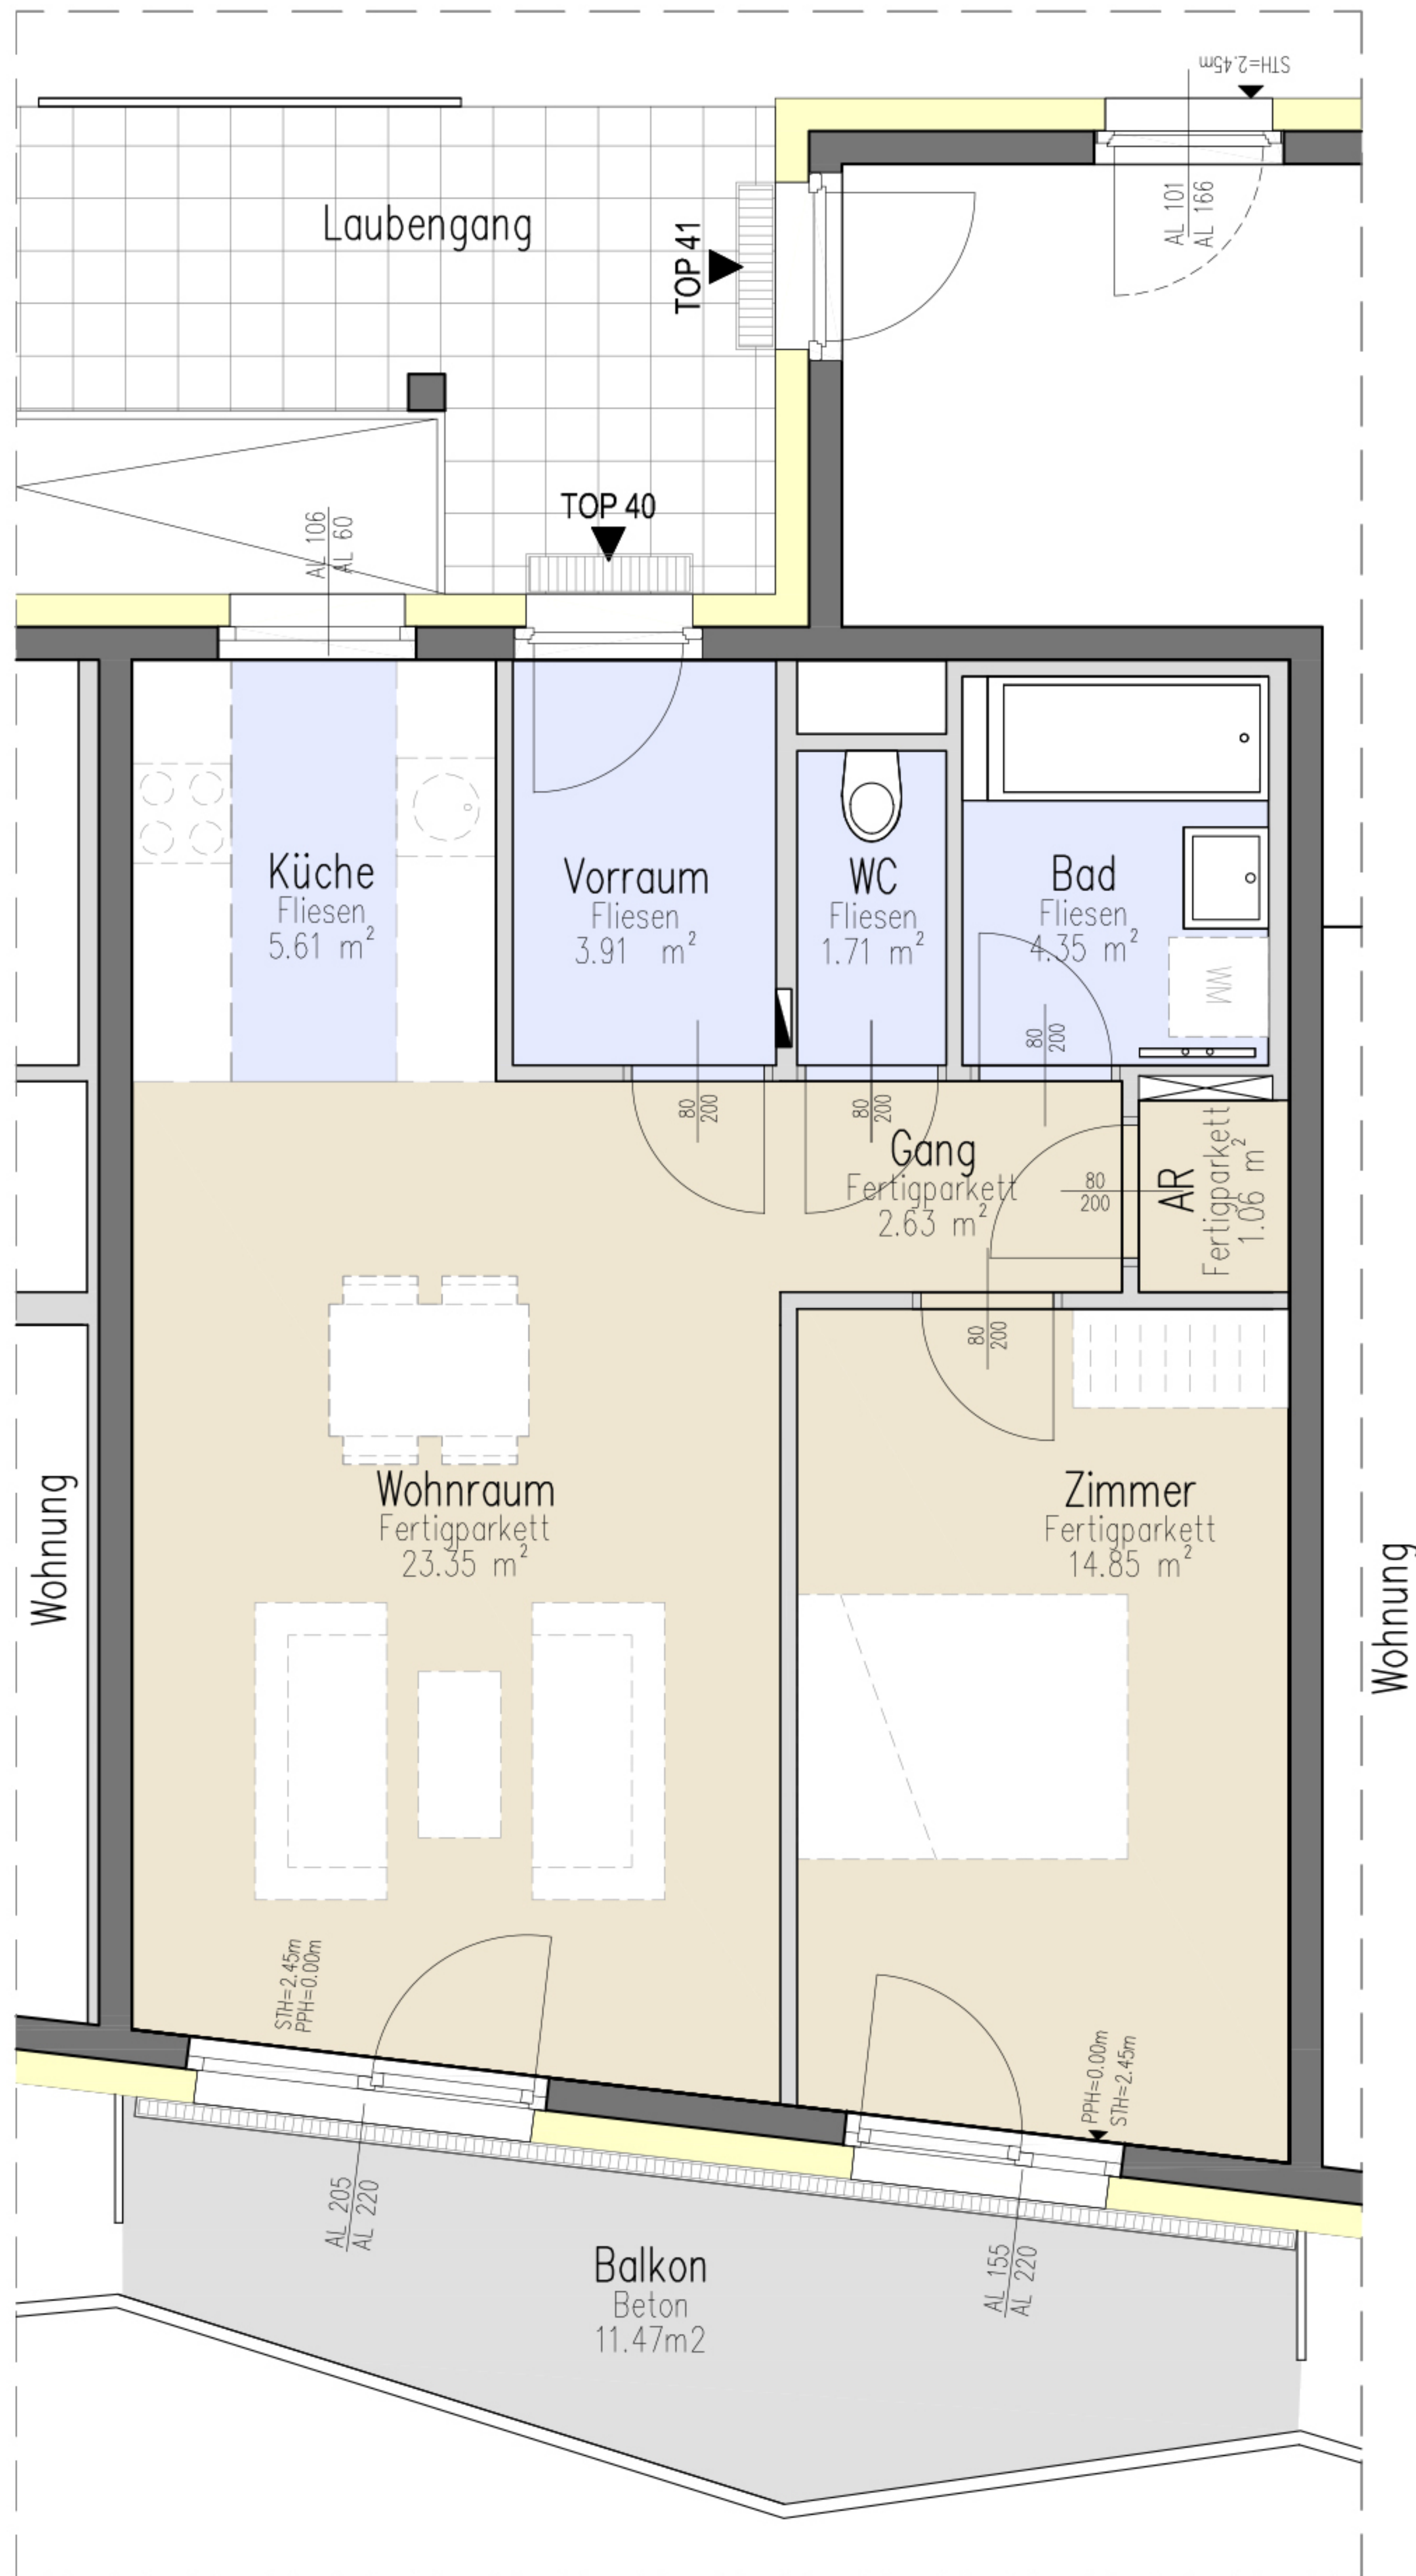

TOP 40

4. OBERGESCHOSS

- BETON
- GK-WAND
- ZIEGEL
- GARTEN
- DÄMMUNG
- PARKETT
- FLIESEN
- BETONPLATTE

4. OBERGESCHOSS

Raumbezeichnung	Wohnnutzfläche
Vorraum	3.91 m ²
Küche	5.61 m ²
Wohnraum	23.35 m ²
Zimmer	14.85 m ²
Bad	4.35 m ²
WC	1.71 m ²

Gesamt Wohnnutzfläche:

57.47 m²

UNTERGESCHOSS :

Raumbezeichnung	Wohnnutzfläche
AR	3.91 m ²
PKW-Stellplatz	Nr. 42

AUßENRAUM :

Balkon	11.47 m ²
--------	----------------------