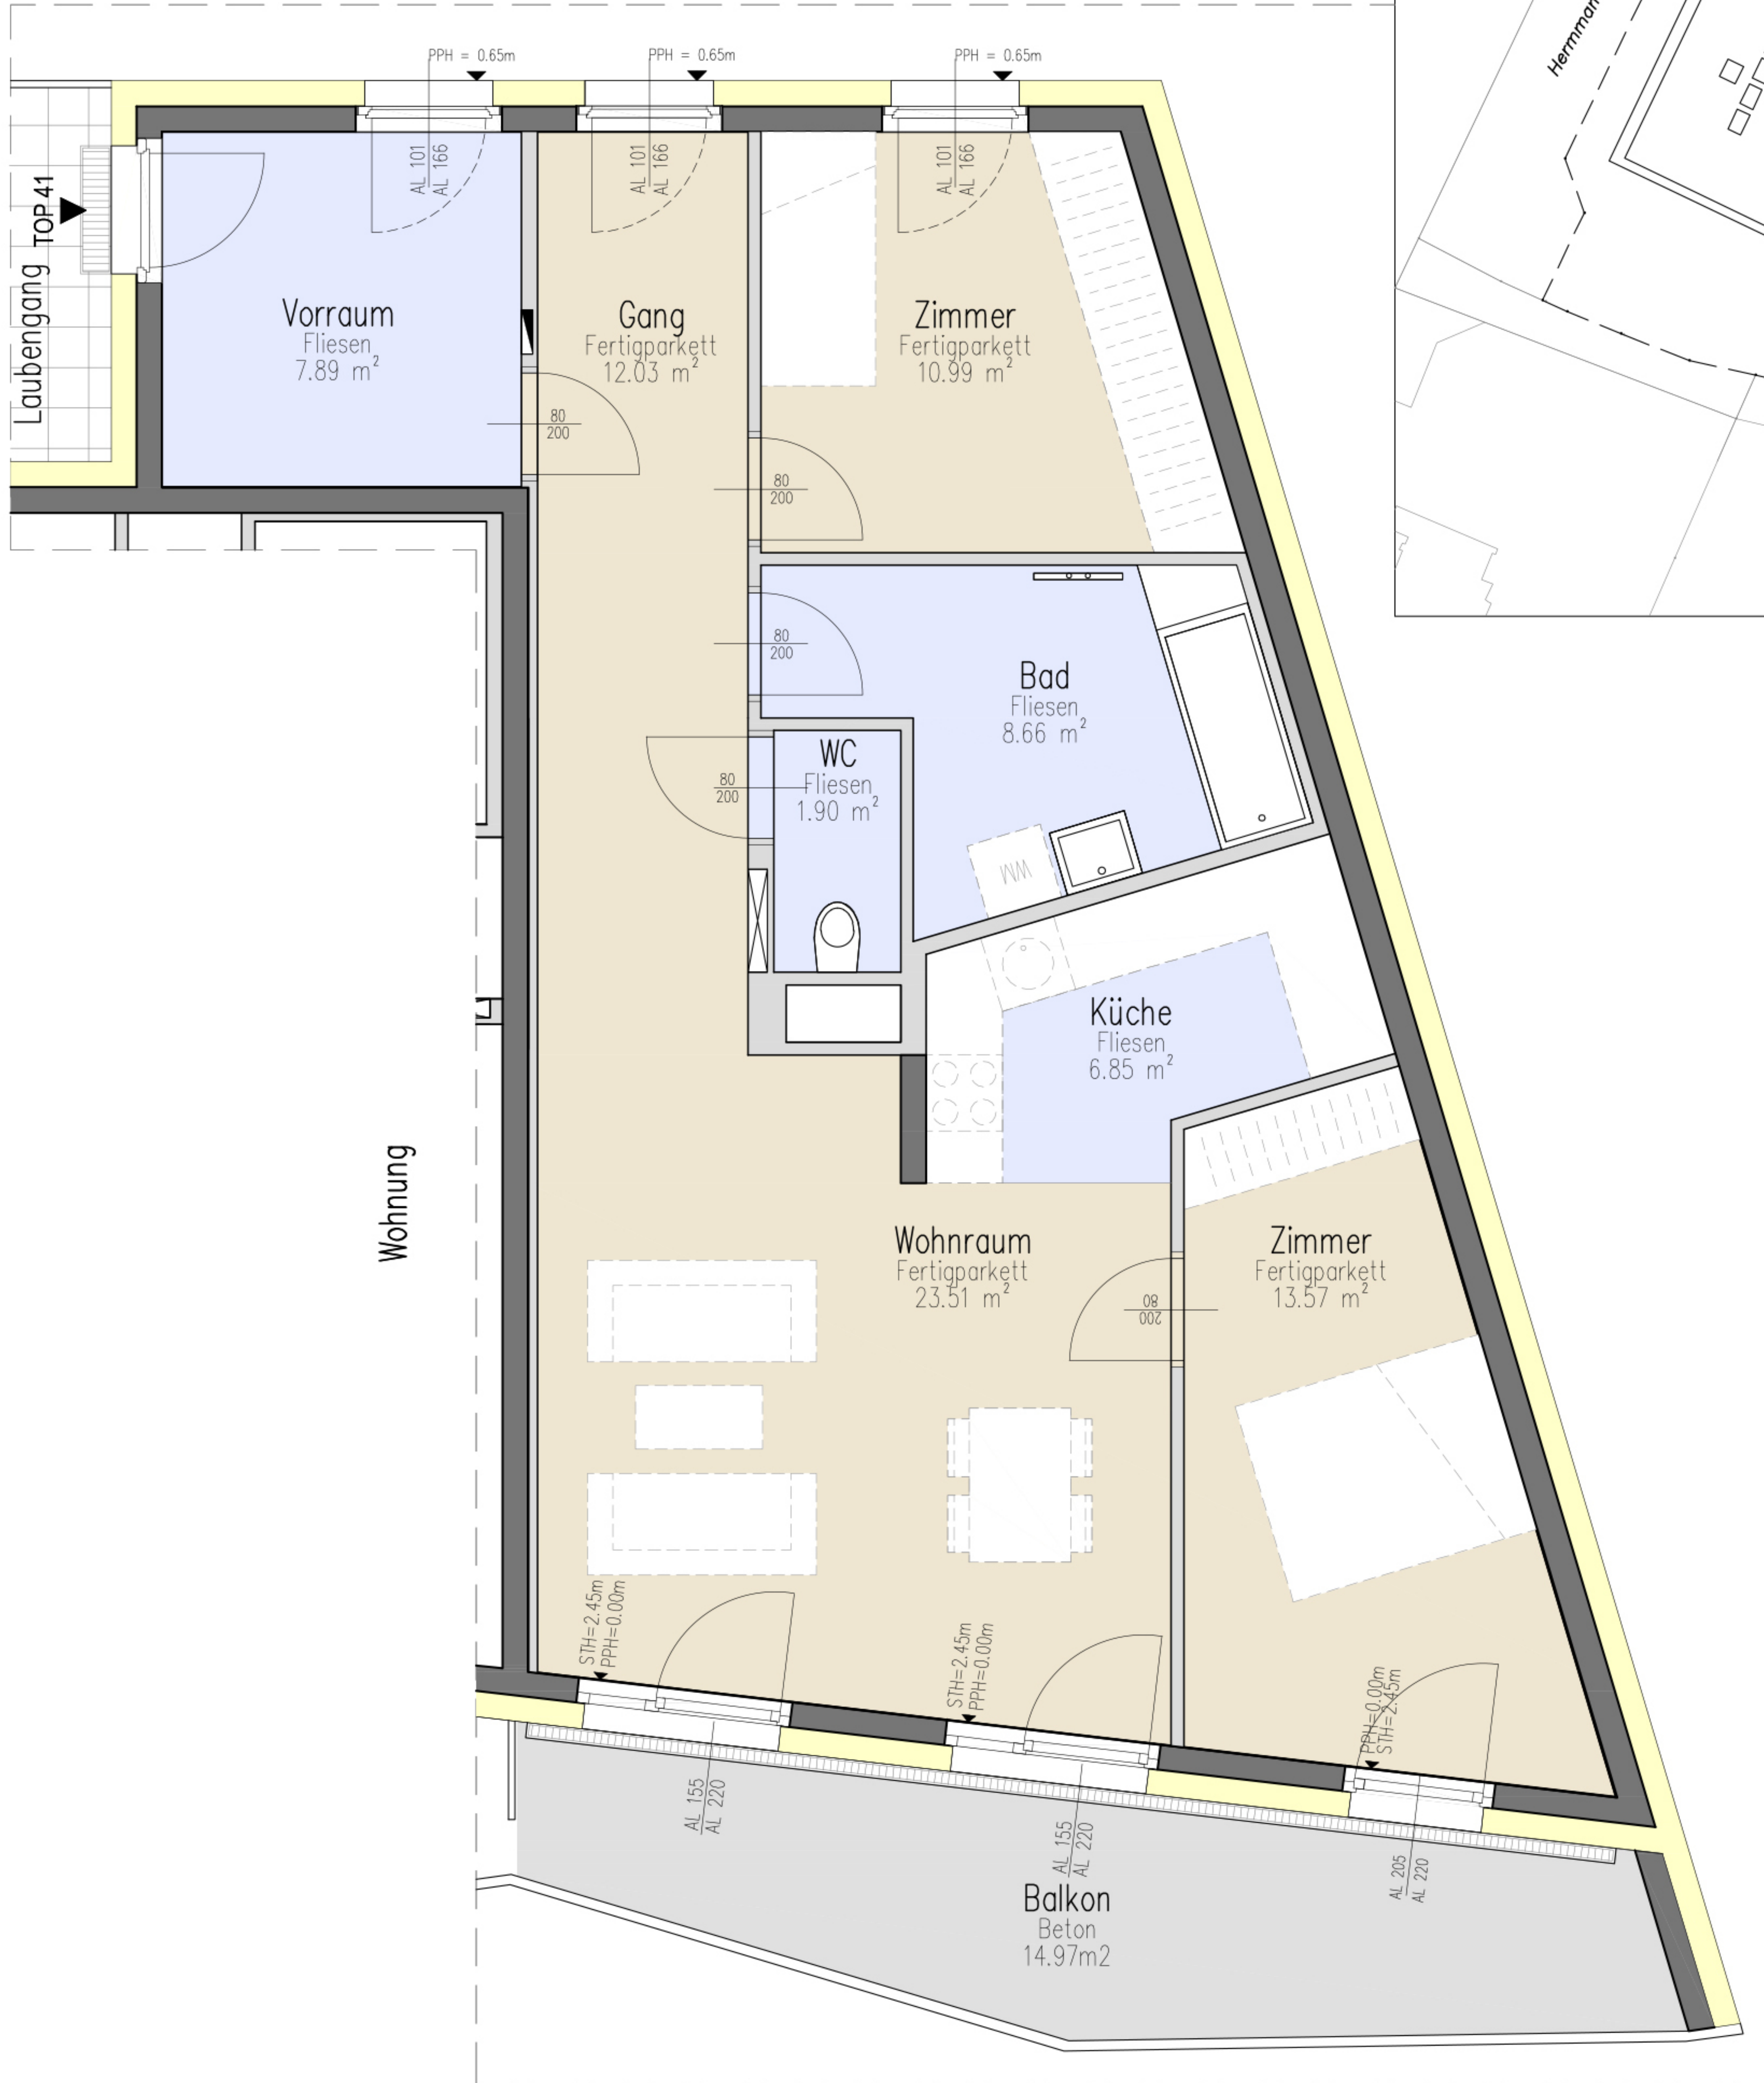

TOP 41

4. OBERGESCHOSS

4. OBERGESCHOSS

Raumbezeichnung	Wohnnutzfläche
Vorraum	7.89 m ²
Wohnraum	23.51 m ²
Zimmer	13.57 m ²
Zimmer	10.99 m ²
Bad	8.66 m ²
Küche	6.85 m ²

Gesamt Wohnnutzfläche:

85.40 m²

UNTERGESCHOSS :

Raumbezeichnung	Wohnnutzfläche
AR	3.87 m ²
PKW-Stellplatz	Nr.43

AUßENRAUM :

Balkon	14.97 m ²
--------	----------------------