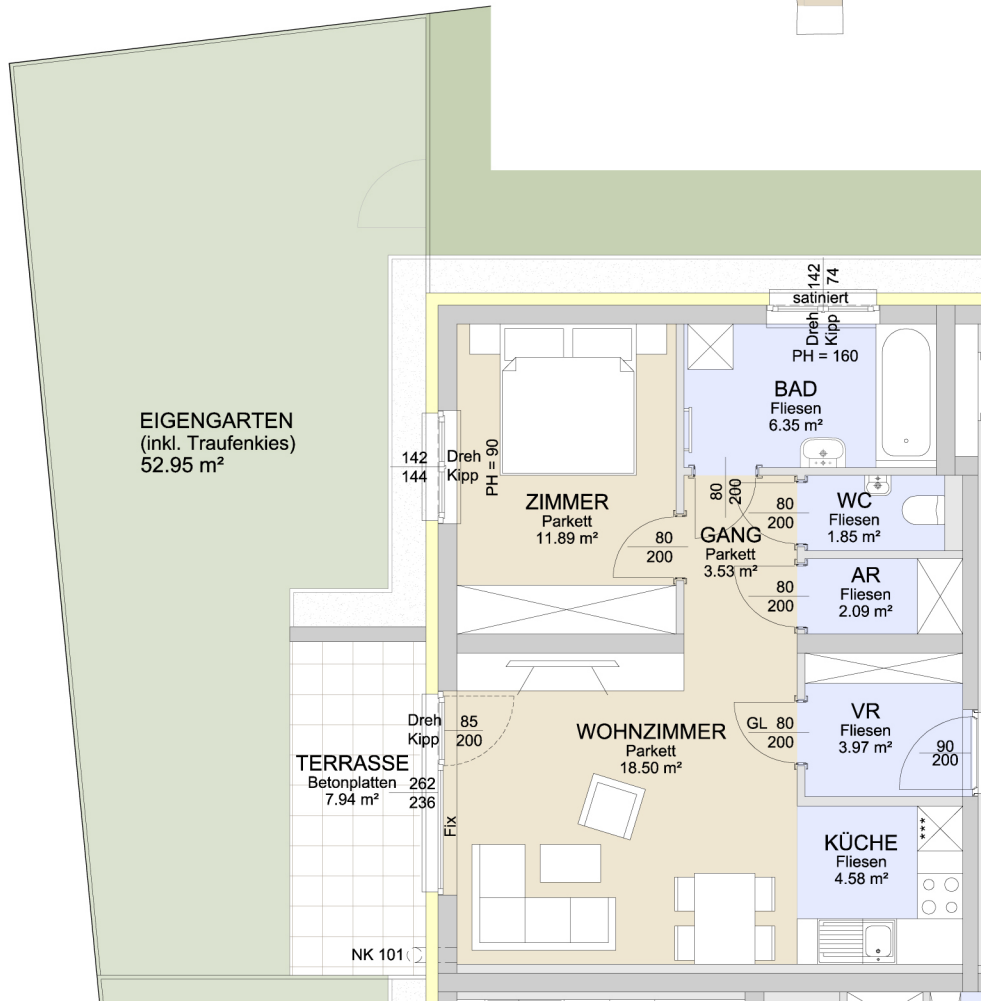

TOP 101

ERDGESCHOSS

- ZIEGEL
- LEICHTBAU
- DÄMMUNG
- PARKETT
- FLIESEN

ERDGESCHOSS

Raumbezeichnung	Wohnnutzfläche		
Wohnzimmer	18,50 m²	Vorraum	3,97 m²
Zimmer	11,89 m²	Bad	6,35 m²
Küche	4,58 m²	WC	1,85 m²
Gang	3,53 m²	Abstellraum	2,09 m²
		Wohnnutzfläche	52,75 m²
		Terrasse	7,94 m²
		Garten	52,95 m²
		Abstellraum extern (AR 01)	3,00 m²