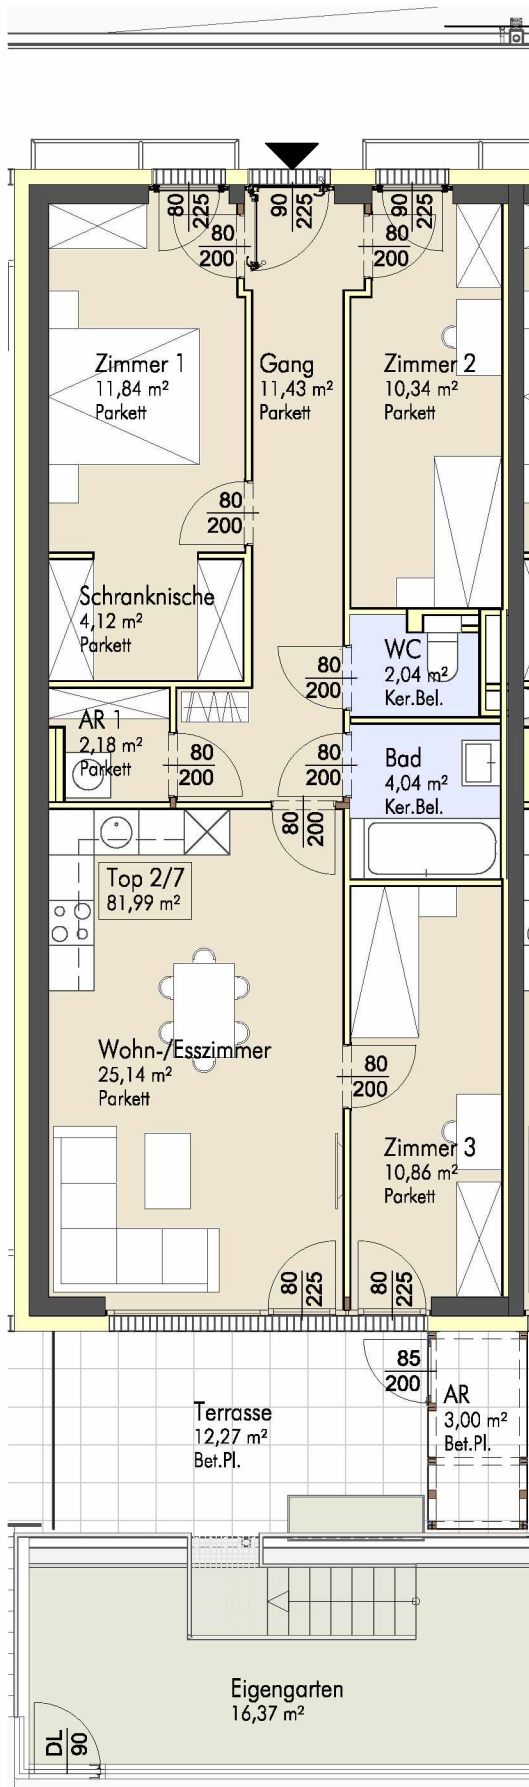

TOP 2/7

ERDGESCHOSS

Top 2/7

Raumbezeichnung	Wohnnutzfläche
Wohn-/Esszimmer	25,14 m ²
Zimmer 1	11,84 m ²
Zimmer 2	10,34 m ²
Zimmer 3	10,86 m ²
Abstellraum 1	2,18 m ²
Schranknische	4,12 m ²
Bad	4,04 m ²
WC	2,04 m ²
Gang	11,43 m ²
Wohnnutzfläche	81,99 m²

Terrasse	12,27 m ²
AR-Terrasse	3,00 m ²
Eigengarten	16,37 m ²
AR 2/7	2,97 m ²

Parkplatz Nr. 2/7
Parkplatz Nr. 2/36

- Trockenbau
- Holz
- Stahlbeton
- Ziegel
- Dämmung

- Parkett
- Fliesen

0 1 2 3 4 5m

M 1:100