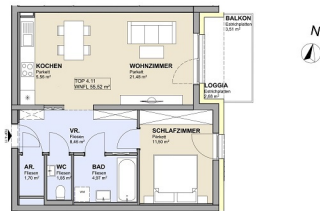

TOP 4.11

1.OBERGESCHOSS

Raumbezeichnung	Wohnnutzfläche
Wohnzimmer	21,48 m²
Kochen	5,56 m²
Schlafzimmer	11,50 m²

Vorraum	8,46 m²
BAD-WC	6,82 m²
Abstellraum	1,70 m²
Wohnnutzfläche	55,52 m²

Abstellraum extern	3,91 m²
Balkon	3,51 m²
Loggia	2,88 m²
PKW Abstellplatz	1