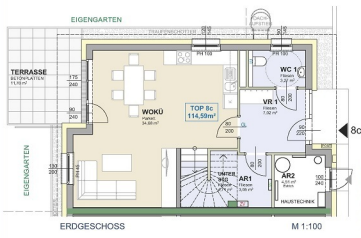

TOP 8c

ERDGESCHOSS	
Raumbezeichnung	Wohnnutzfläche
Wohnküche	34,68m ²
Vorraum	7,02m ²
Abstellraum 1	3,05m ²
unter Stiege	4,71m ²
WC	3,27m ²
Wohnnutzfläche EG	52,73m ²

1. STOCK	
Zimmer 1	16,91m ²
Zimmer 2	12,63m ²
Zimmer 3	14,17m ²
Bad	8,26m ²
WC	2,82m ²
Vorraum	7,02m ²
Wohnnutzfläche 1. ST	61,86m ²
Wohnnutzfläche gesamt	114,59m²

Terrasse	11,70m ²
Abstellraum 2	4,51m ²
Carport	2,51m ²
Schuppen	5,61m ²
Eigengarten	113,00m ²