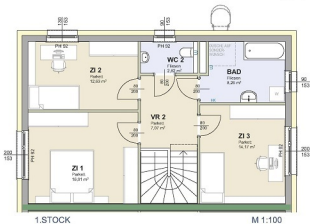

TOP 8c

ERDGESCHOSS	
Raumbezeichnung	Wohnnutzfläche
Wohnküche	34,68m ²
Vorraum	7,02m ²
Abstellraum 1	3,05m ²
unter Stiege	4,71m ²
WC	3,27m ²
Wohnnutzfläche EG	52,73m ²

1. STOCK	
Zimmer 1	16,91m ²
Zimmer 2	12,63m ²
Zimmer 3	14,17m ²
Bad	8,26m ²
WC	2,82m ²
Vorraum	7,02m ²
Wohnnutzfläche 1. ST	61,86m ²
Wohnnutzfläche gesamt	114,59m²

Terrasse	11,70m ²
Abstellraum 2	4,51m ²
Carport	2,51m ²
Schuppen	5,61m ²
Eigengarten	113,00m ²