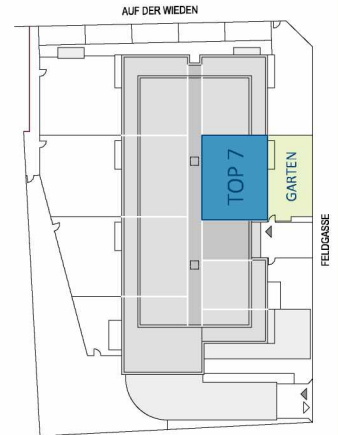

TOP 7

- Parkett
- Fliesen
- Stahlbeton
- Mauerwerk
- Dämmung
- Gipskartonwand
- Vorsatzschale

ERDGESCHOSS

Raumbezeichnung	Wohnnutzfläche	Raumbezeichnung	Wohnnutzfläche	Raumbezeichnung	Wohnnutzfläche
Wohnküche	31,94m ²	WC	2,09m ²	Terrasse	8,94m ²
Vorraum	11,04m ²	Zimmer1	11,51m ²	Kellerabteil	3,00m ²
Abstellraum	1,79m ²	Zimmer2	12,85m ²	PKW Stellplatz-Nr.	7
Bad	5,80m ²	Wohnnutzfläche gesamt	77,02m²	Garten	56m ²