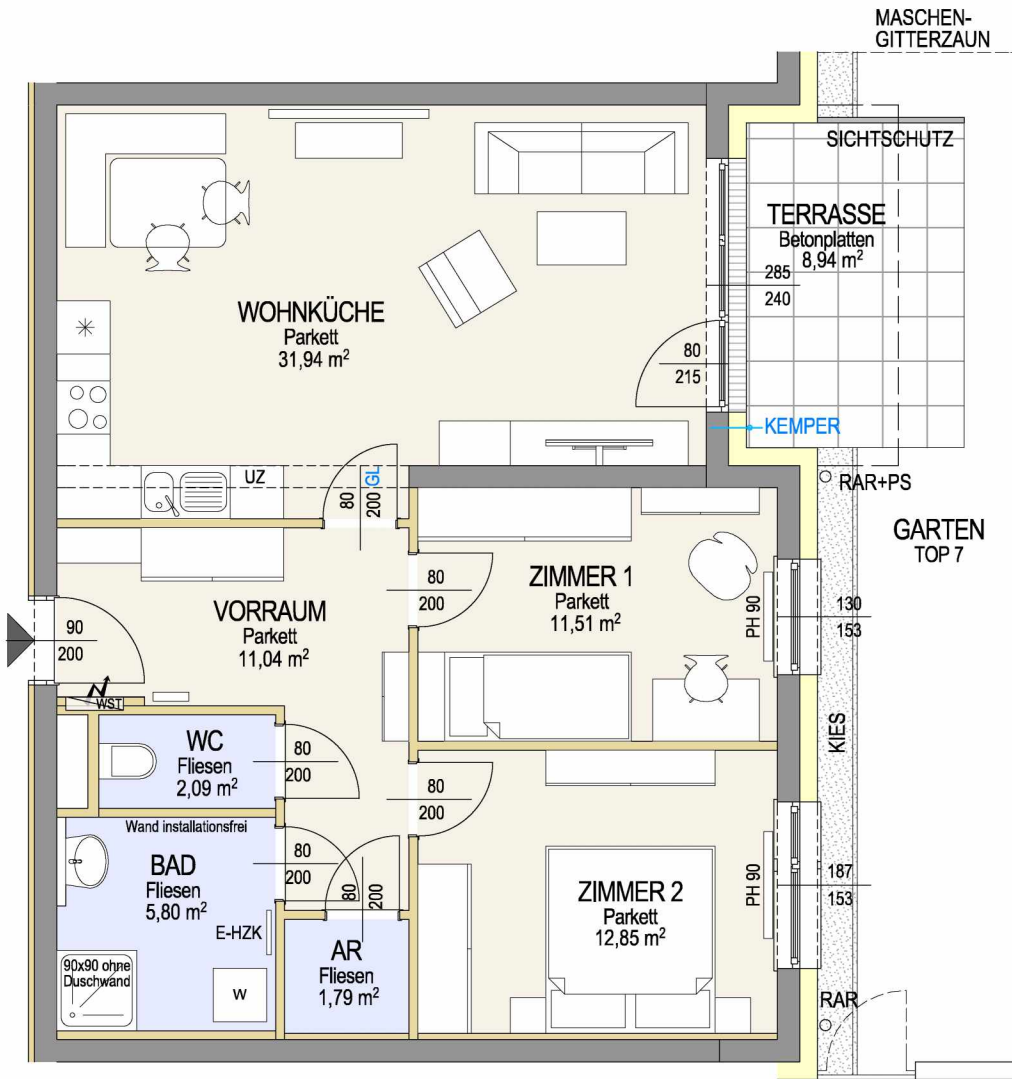

TOP 7

- Parkett
- Fliesen
- Stahlbeton
- Mauerwerk
- Dämmung
- Gipskartonwand
- Vorsatzschale

ERDGESCHOSS

Raumbezeichnung	Wohnnutzfläche	Raumbezeichnung	Wohnnutzfläche	Raumbezeichnung	Wohnnutzfläche
Wohnküche	31,94m ²	WC	2,09m ²	Terrasse	8,94m ²
Vorraum	11,04m ²	Zimmer1	11,51m ²	Kellerabteil	3,00m ²
Abstellraum	1,79m ²	Zimmer2	12,85m ²	PKW Stellplatz-Nr.	7
Bad	5,80m ²	Wohnnutzfläche gesamt	77,02m²	Garten	56m ²