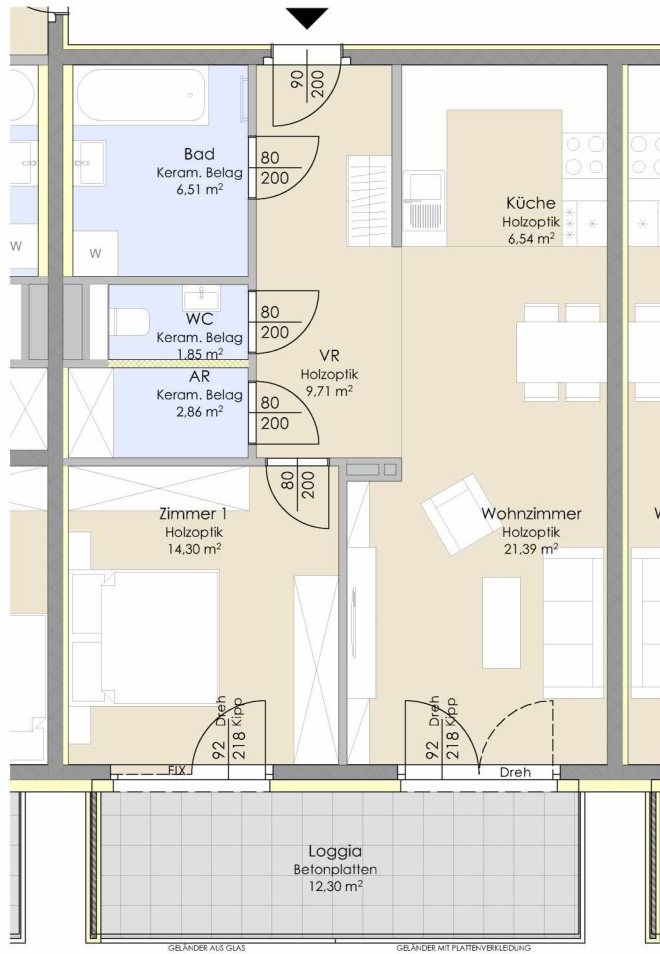

TOP 207 - STG 2

OBERGESCHOSS

Raumbezeichnung	Wohnnutzfläche
Vorraum	9,71 m ²
Bad	6,51 m ²
WC	1,85 m ²
Abstellraum	2,86 m ²
Küche	6,54 m ²
Wohnzimmer	21,39 m ²
Zimmer 1	14,30 m ²
Wohnnutzfläche	63,16 m²

Loggia	12,30 m ²
Abstellraum extern (AR 207)	4,32 m ²

- MASSIVBAU
- LEICHTBAU
- INSTALLATIONSWAND
ANPASSBARER WOHNBAU
- DÄMMUNG/VORSATZSCHALE
- HOLZAPTIK BELAG
- KERAMISCHER BELAG